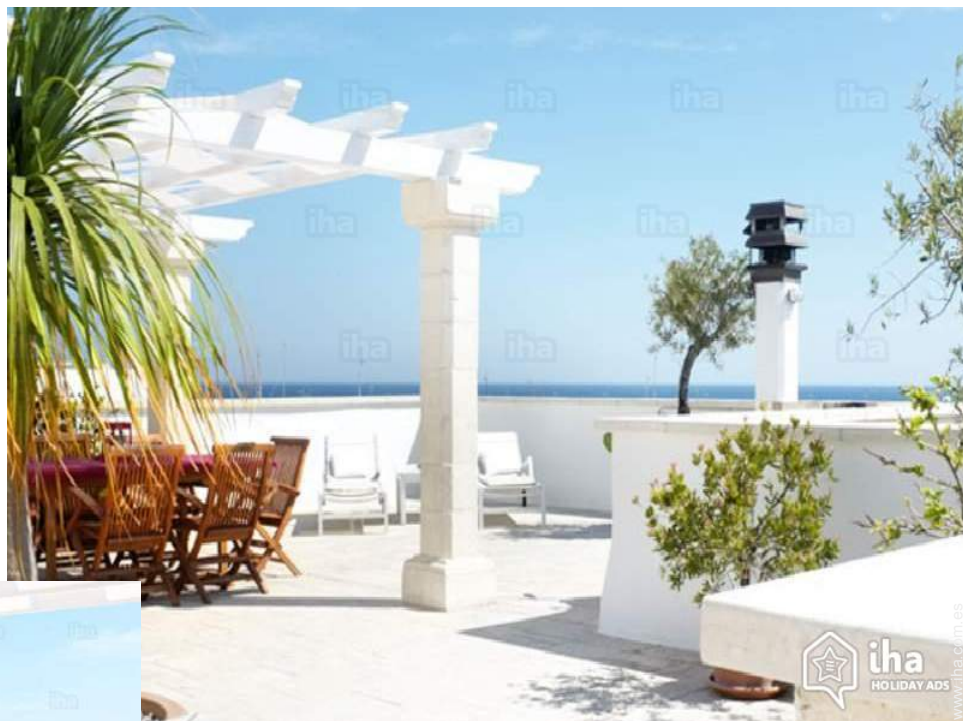

Alquiler temporal de Lujo Monopoli "Palazzo Pesce Spada"