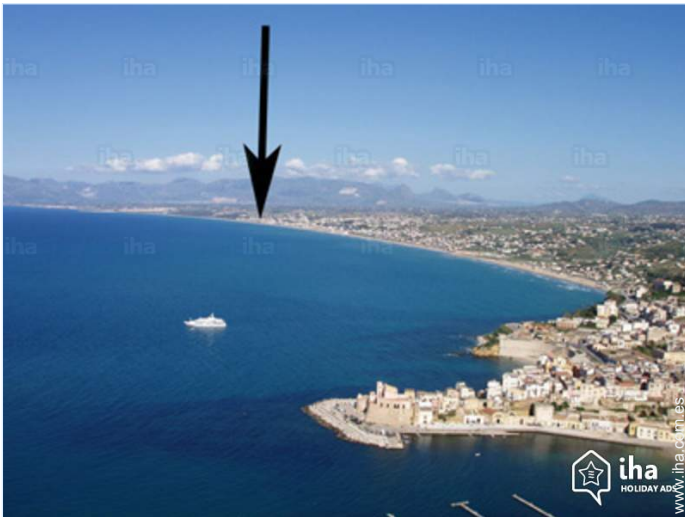

habitación

el edificio

playa de arena

Ruta de acceso

Localización & acceso

Coordenadas GPS en grados, minutos, segundos: Latitud 38°1'58"N - Longitud 12°57'47"E (Alojamiento)

Dirección

→ via 1 b
91011 Alcamo Marina