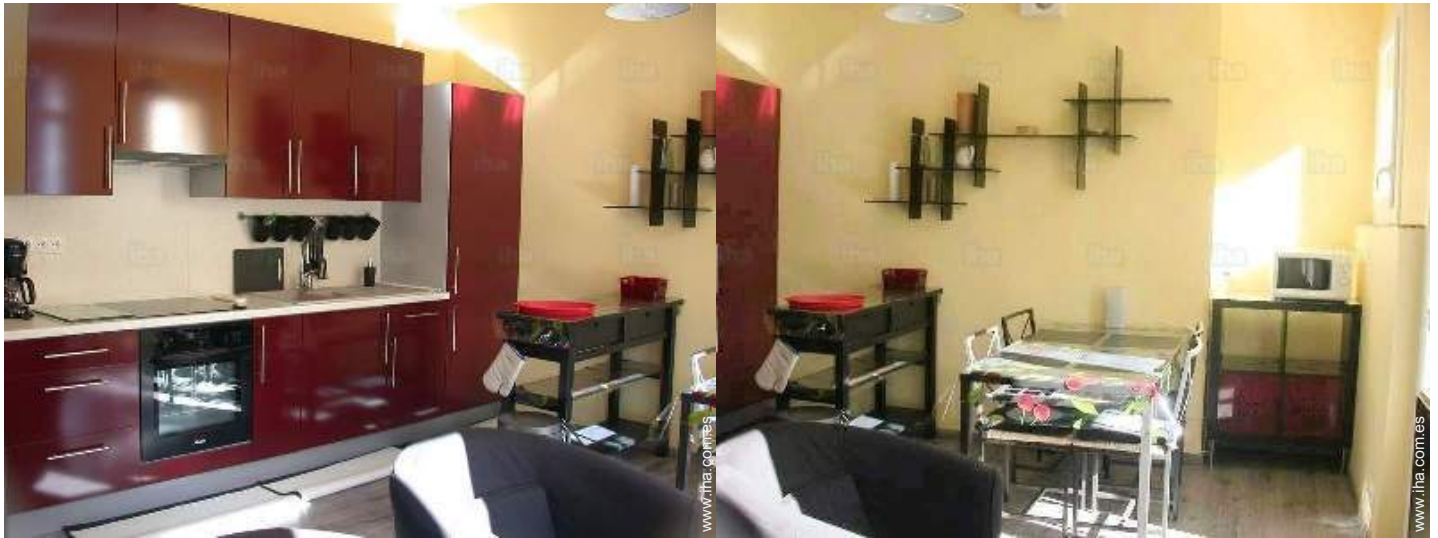

Album de fotos - 1