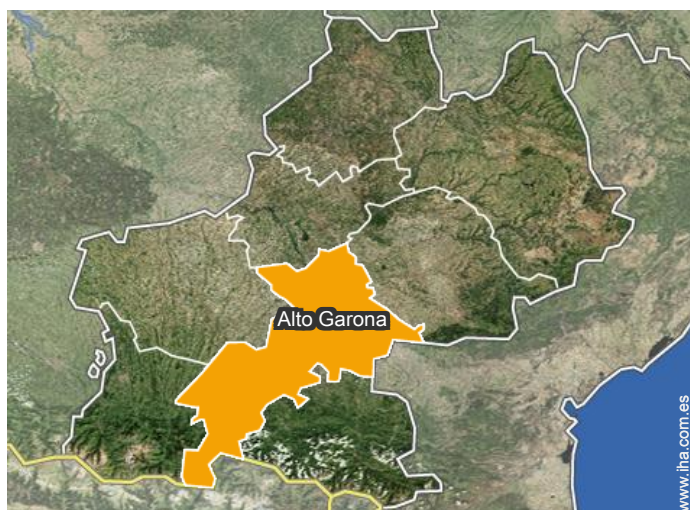

Localización

Localización & acceso

Coordenadas GPS en grados, minutos, segundos: Latitud 43°47'44"N - Longitud 1°36'13"E (Alojamiento)

Dirección

→ 82 chemin de la Rivière
31660 Bessières

● **Autopista (salida) A68**

→ Saint Sulpice, Tarn, Mediodía Pirineos, Francia

→ Distancia : 10km

→ Tiempo : 10'

● **Estación de tren Saint Sulpice sur Tarn**

→ Saint Sulpice, Tarn, Mediodía Pirineos, Francia

→ Distancia : 10km

→ Tiempo : 10'

● **Aeropuerto Toulouse Blagnac**

→ Toulouse, Alto Garona, Mediodía Pirineos, Francia

→ Distancia : 40km

→ Tiempo : 40'

● Toulouse : (30km)

● Gaillac : (30km)

● Montauban : (30km)

Contacto

Idiomas hablados