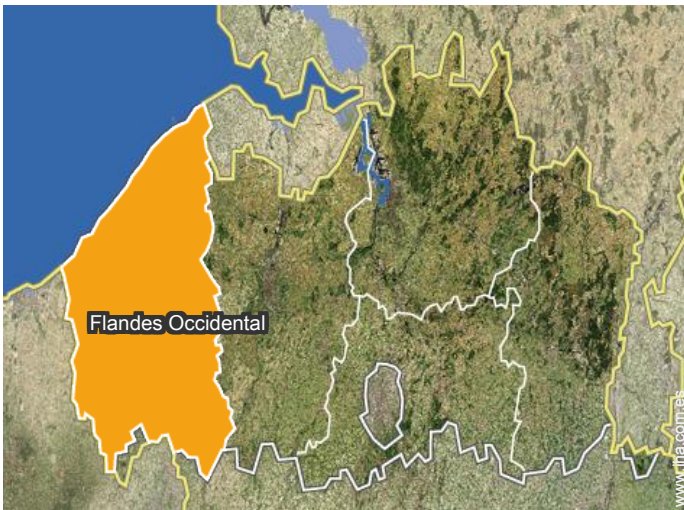

Localización

Localización & acceso

Coordenadas GPS en grados, minutos, segundos: Latitud 51°12'32"N - Longitud 3°13'49"E (Alojamiento)

Dirección

→ Peerdenstraat 12
8000 Brujas

● Autopista (salida) E40

→ Oostkamp, Flandes Occidental, Flandes, Bélgica