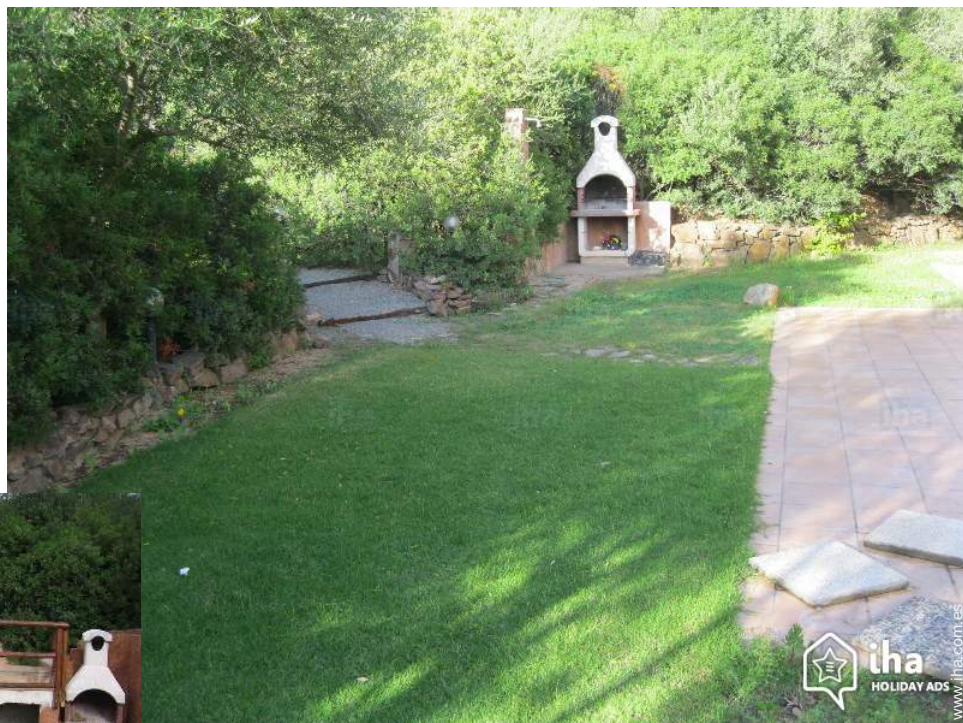

Alquiler de vacaciones Chia Chalet

Villa inmersa en el verde de la vegetación mediterránea, ideal para familias con niños para descansar y disfrutar de un maravilloso mar.

Chalet, individual, a ras del suelo, entrada particular, en un(a) Propiedad

Marco : natural, exclusivo

Capacidad : de 2 a 7 persona(s)

Dormitorio(s) : 3

Habitación(s) : 3

Chia - Provincia de Cagliari (CA) - Cerdeña

Italia

Nº del anuncio 3310

www.iha.com.es