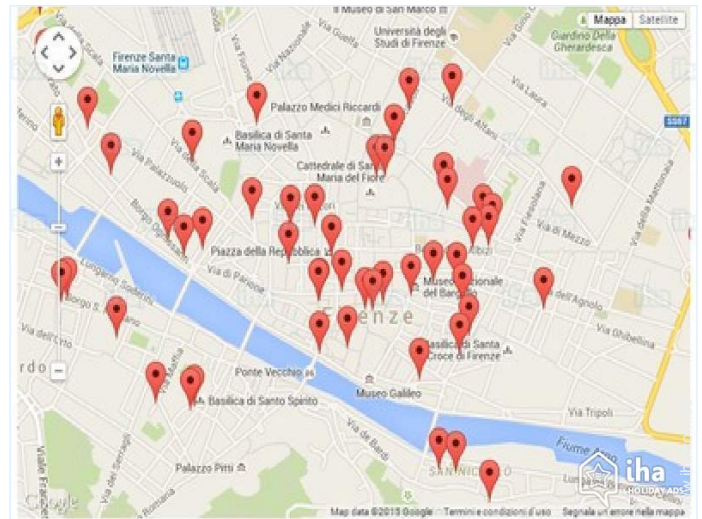

Plano de disposición

Album de fotos - 1

Album de fotos - 2

### Ruta de acceso

### Localización & acceso

Coordenadas GPS en grados, minutos, segundos: Latitud 43°46'32"N - Longitud 11°15'34"E (Alojamiento)