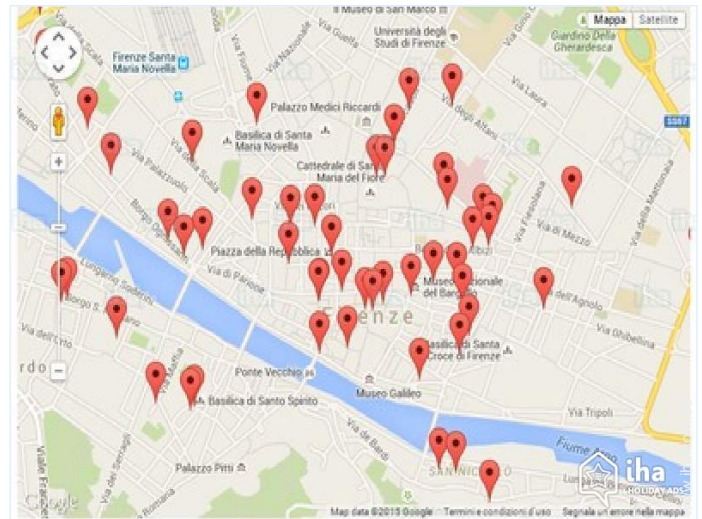

Plano de disposición

Album de fotos - 1

Album de fotos - 2

Ruta de acceso

Localización & acceso

Coordenadas GPS en grados, minutos, segundos: Latitud 43°46'32"N - Longitud 11°15'34"E (Alojamiento)

Dirección

→ Via dei Servi 31 n
50100 Florenca

● Aeropuerto Florenca Amerigo Vespucci

→ Florenca, Provincia de Florenca,
Toscana, Italia
→ Distancia : 5km
→ Tiempo : 20'

● Aeropuerto Pisa Galileo Galilei

→ Pisa, Provincia de Pisa, Toscana, Italia
→ Distancia : 65km
→ Tiempo : 1h

● Estación de tren Florenca Santa Maria Novella

→ Florenca, Provincia de Florenca,
Toscana, Italia
→ Distancia : 800m
→ Tiempo : 10'

● Florenca : (20m)

Contacto

Idiomas
hablados

Localización

Alquiler de vacaciones Florence - Italia Piso