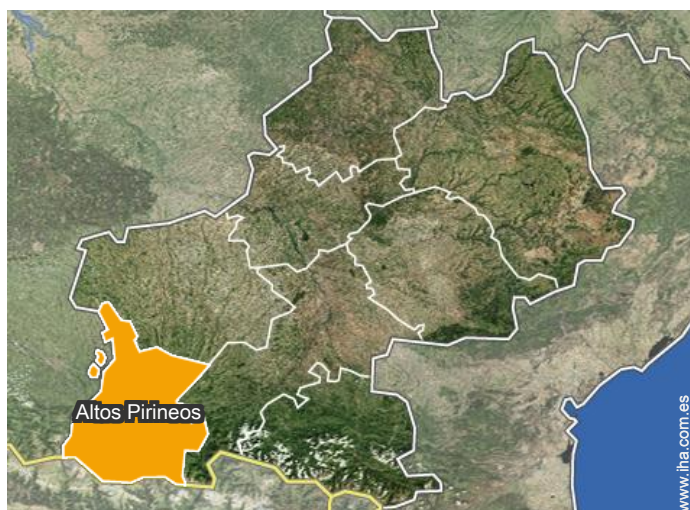

Localización

Localización & acceso

Coordenadas GPS en grados, minutos, segundos: Latitud 42°47'15"N - Longitud 0° 24'55"E (Alojamiento)

Dirección

→ Chalets les Flocons du Soleil
Peyragudes-Peyresourde
65510 Germ

● Autopista (salida) A64

→ Lannemezan, Altos Pirineos, Mediodía
Pirineos, Francia

→ Distancia : 45km

- Arreau : (15km)
- Bagnères de Luchon : (15km)
- Toulouse : (120km)

Contacto

Idiomas
hablados