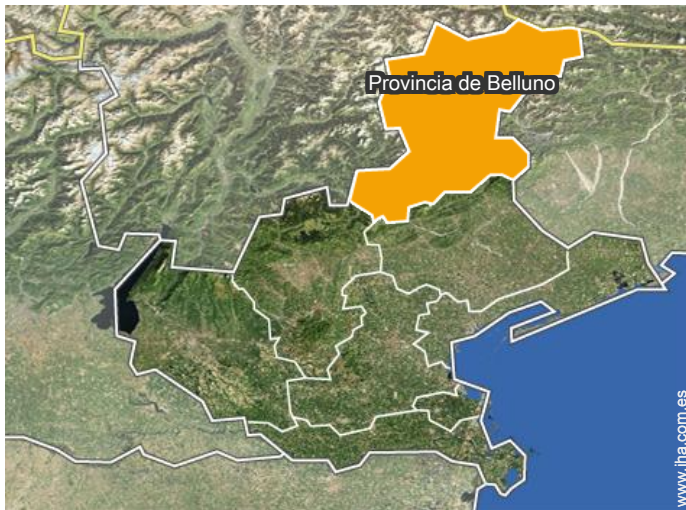

Servicio

Montaña

Montaña

Localización

Localización & acceso

Coordenadas GPS en grados, minutos, segundos: Latitud 46°12'34"N - Longitud 11°55'43"E (Alojamiento)

Dirección

→ Via Titele 42
Loc. Sarasin
32020 Gosaldo

● Autopista (salida) Venezia Belluno

→ Belluno, Provincia de Belluno, Véneto,
Italia
→ Distancia : 44km
→ Tiempo : 50'

● Estación de tren Sedico Bribano

→ Bribano, Provincia de Belluno, Véneto,
Italia
→ Distancia : 37km
→ Tiempo : 45'