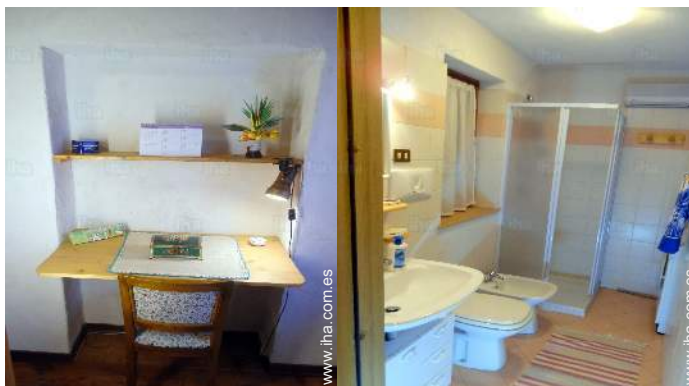

Interior

- **Capacidad de alojamiento :**
de 2 a 4 persona(s) (2 adultos, 2 niño(s))
- **Superficie habitable :**
80m²
- **Disposición interior :**
2 habitación(s), 2 dormitorio(s), 1 cuarto de baño, 1 aseo, 1 Servicio, cuarto de estar 14m², cocina pequeña, rincón comedor, sala de televisión
- **litera-cama(s) :**
1 cama de matrimonio, 2 literas, 1 posibilidad cama(s) suplementaria(s)
- **Confort :**
T.V., enchufe antena t.v., armario, armario empotrado, calefacción eléctrica, estufa de madera, cortinas, doble vidriera
- **Electrodomésticos :**
Vajilla/cubiertos, utensilios de cocina, cafetera, parilla, cocina de gas, placa eléctrica, hornillo, nevera, lavadora, aspirador, plancha, tabla de planchar

cuarto de estar

cuarto de estar

cocina

habitación principal

habitación principal

habitación niño

Album de fotos - 3

habitación niño