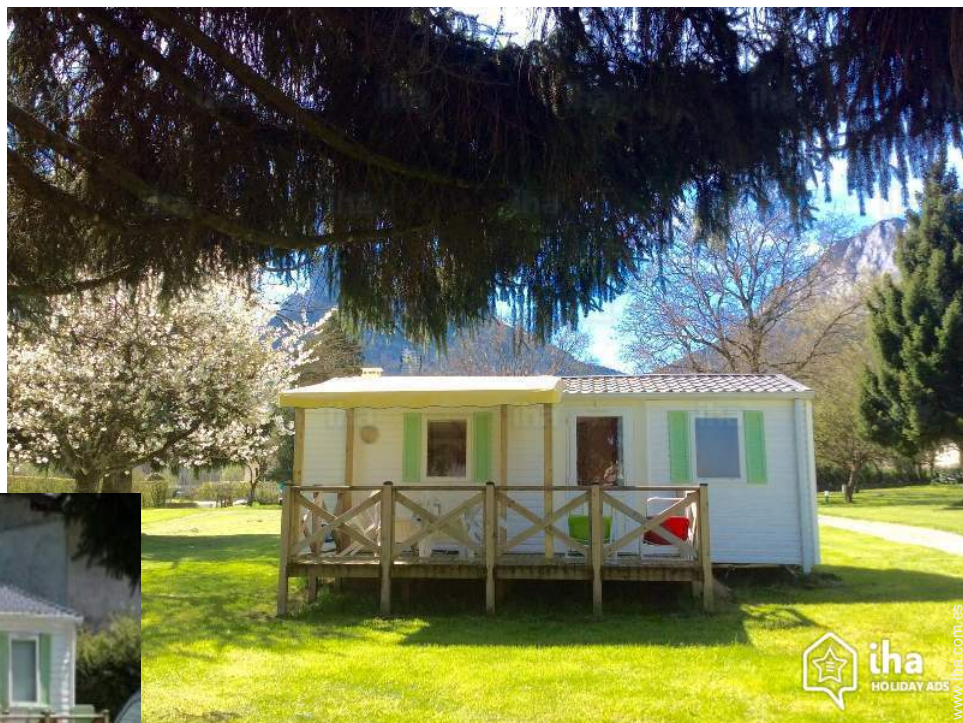

Alquiler de vacaciones Lathuile Casa móvil

Camping cerca de lago de Annecy. 100 lugares y alojamientos. Tranquilo y a 1,5 km de las playas.

Casa móvil, individual, a ras del suelo en un(a) Camping

Marco : montaños, calma

Plano de disposición

Album de fotos - 1

Casa móvil

Camping

Verano

instalación de ocios

Localización

Localización & acceso