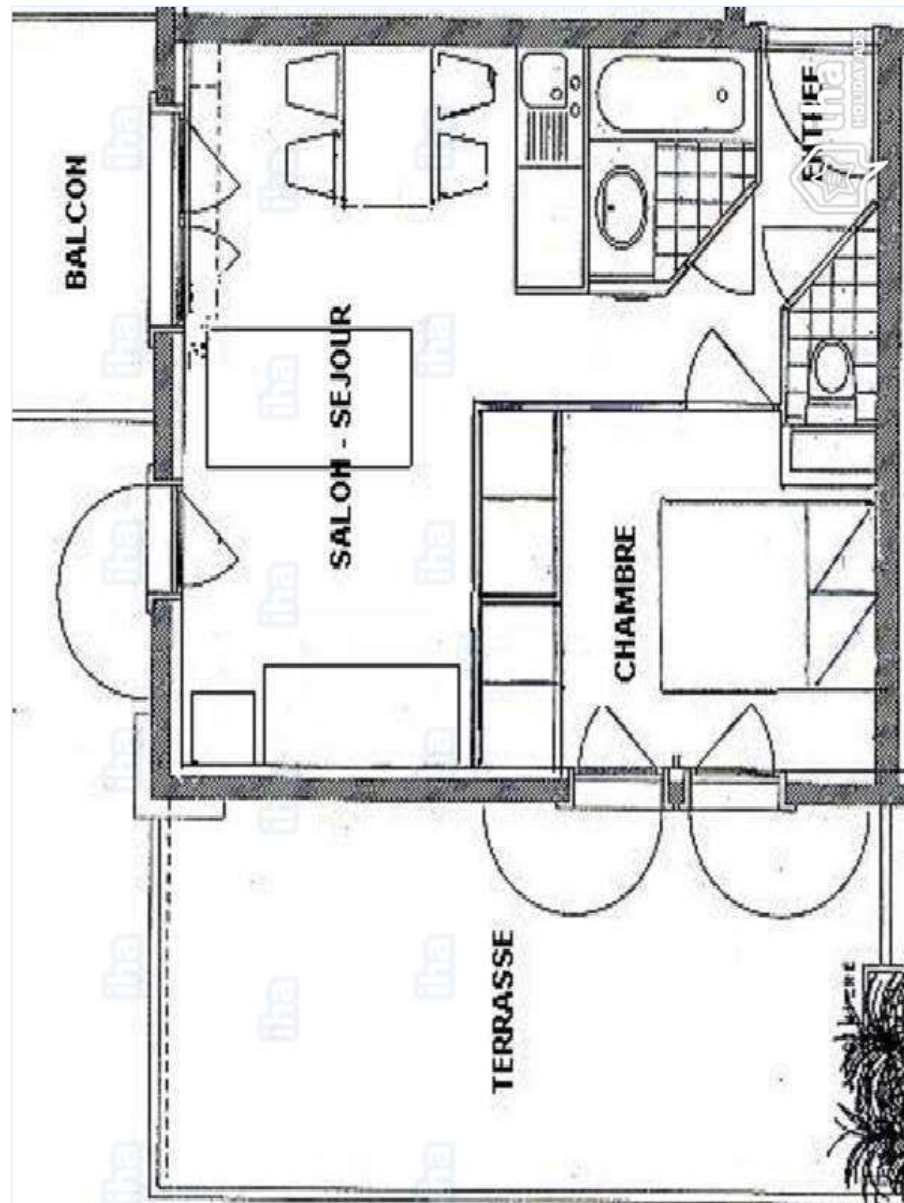

Alquiler de vacaciones

Piso en el 1º piso, entrada particular, en un (a) Residencia de 3 plantas

- Ideal para todo público, depostista(s)
- Vista : montaña, río, calle/avenida
- Marco : montañés, propicio al descanso
- Exposición : Sur

cuarto de baño

área de cocina

sala de televisión

Interior

- **Capacidad de alojamiento :**
de 2 a 4 persona(s)
- **Superficie habitable :**
32m²
- **Disposición interior :**
2 habitación(s), 1 dormitorio(s), 1 cuarto de baño, 1 Servicio, cuarto de estar 15m², área de cocina, rincón comedor, sala de televisión
- **litera-cama(s) :**
1 cama de matrimonio, 2 sofá cama 2 pers
- **Confort :**
T.V., cadena de música, vídeo, lector DVD, armario empotrado, ropero, secador de pelo, calefacción eléctrica, cortinas, doble vidriera, persianas enrollables
- **Electrodomésticos :**
Vajilla/cubiertos, utensilios de cocina, cafetera eléctrica, robot doméstico, aparato de la raclette, aparato de la fondue, placa eléctrica, hornillo, microondas, nevera, lavavajilla, aspirador, plancha, tabla de planchar

Exterior

- **Instalación exterior :**
Terraza 20m², balcón 6m²
- **Marco exterior :**
Terreno cerrado, río
- **Instalaciones exteriores :**
Sombrilla, área de jardín

terrazza

Servicios

- **Colada :**
Manta(s), Edredón(es), Almohada(s)
- **Casa :**
Retirada de la nieve

vista sudeste

Plano de disposición

www.iha.com.es

Album de fotos - 1

habitación

área de cocina

cuarto de baño

sala de televisión