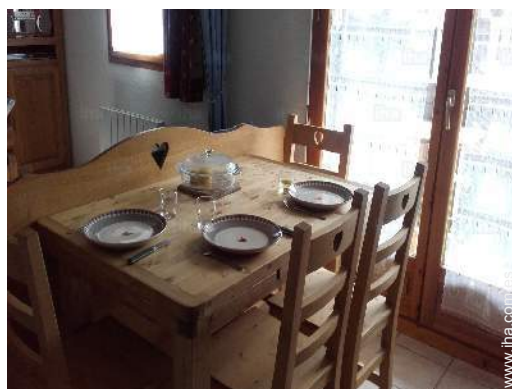

cuarto de baño

área de cocina

sala de televisión

Interior

- **Capacidad de alojamiento :**
de 2 a 4 persona(s)
- **Superficie habitable :**
32m²
- **Disposición interior :**
2 habitación(s), 1 dormitorio(s), 1 cuarto de baño, 1 Servicio, cuarto de estar 15m², área de cocina, rincón comedor, sala de televisión
- **litera-cama(s) :**
1 cama de matrimonio, 2 sofá cama 2 pers
- **Confort :**
T.V., cadena de música, vídeo, lector DVD, armario empotrado, ropero, secador de pelo, calefacción eléctrica, cortinas, doble vidriera, persianas enrollables
- **Electrodomésticos :**
Vajilla/cubiertos, utensilios de cocina, cafetera eléctrica, robot doméstico, aparato de la raclette, aparato de la fondue, placa eléctrica, hornillo, microondas, nevera, lavavajilla, aspirador, plancha, tabla de planchar

vista sudeste

Album de fotos - 2

terraza

Disposición interior

Disposición interior

balcón

Verano

Invierno