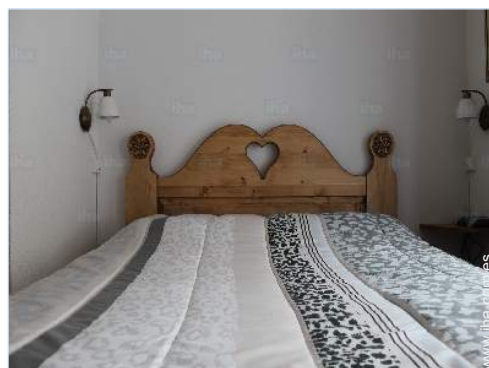

• Ventajas :

Local de esquí

habitación

Medios Ambientes y localización

Montaña

Golf

Esquí

Equitación

Pesca

Ocio

- Actividades de ocio a menos de 20 Km / 12 millas :

Esquí alpino, esquí de fondo, esquí de travesía, snowboard, trineo (pista), patinaje, motos de nieve, trineo de perro, baño, barca a pedal, rafting, tenis, centro de equitación, camino para pasear, caminata, escalada, MTB (itinerario circuito), paseo en carro, paseo a caballo, paseo en burro, mini golf, acrobanché, terreno de petanca

- Encuadramiento :

Escuela de esquí, jardín de nieve, escuela de tenis, escuela de equitación

- Zonas atractivas y relajación :

Bar, discoteca, restaurante, cine, parque de atracciones, reserva natural, termas

Medio Ambiente

- Sitio :

Pistas de esquí
Remontes
Pista de patinaje
Río <50m
Estanque
Lago
Bosque
Cadena montañosa

- Comodidades :

Guardería
Centro del pueblo 800m
Alquiler de bici/MTB
Alquiler de equipo de esquí
Alquiler de colada/lavandería
Panadería
Catering
Pequeños comercios
Supermercado
Correos
Banco
Cajero automático
Farmacia
Médico
Hospital 20km