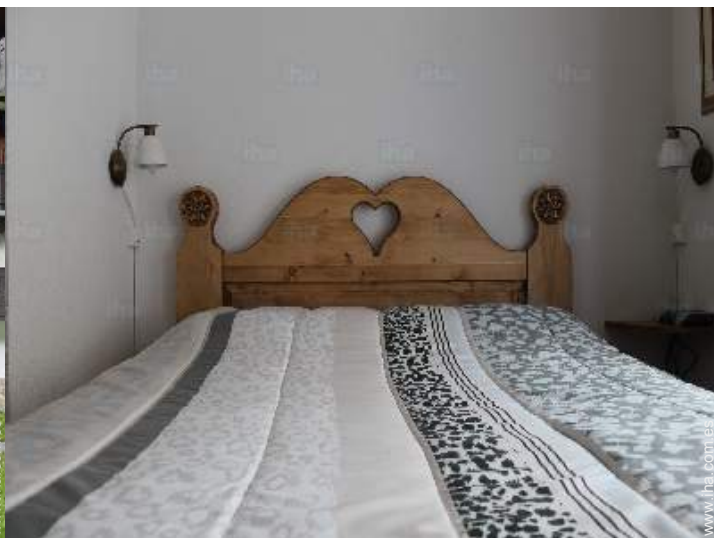

Album de fotos - 1

habitación