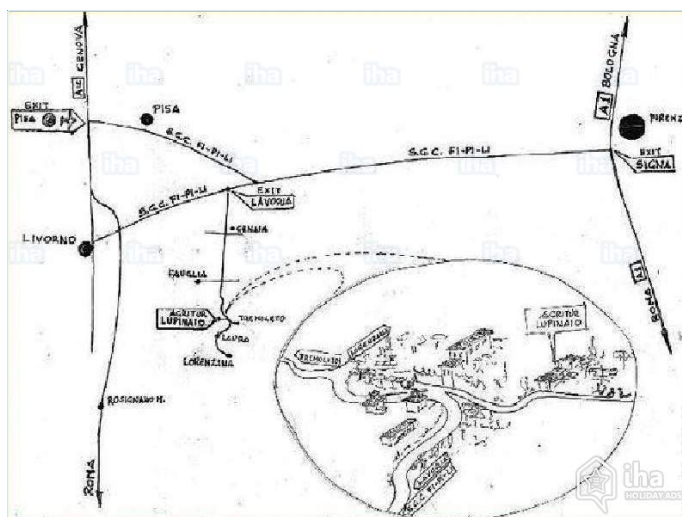

Album de fotos - 1

cuarto de estar

habitación principal

vista sobre la piscina

Ruta de acceso

Localización & acceso

Coordenadas GPS en grados, minutos, segundos: Latitud 43°32'58"N - Longitud 10°31'48.32"E (Alojamiento)

Dirección

→ via Lupinaio, 6
56043 Lorenzana

● Autopista (salida) SGC FI-PI-LI Uscita LAVORIA

→ Crespina, Provincia de Pisa, Toscana, Italia

→ Distancia : 10km

→ Tiempo : 10'

● Aeropuerto Pisa Galileo Galilei

→ Pisa, Provincia de Pisa, Toscana, Italia

→ Distancia : 20km

→ Tiempo : 30'

● Estación de tren Pontedera Casciana Terme

→ Pontedera, Provincia de Pisa, Toscana, Italia

→ Distancia : 15km

→ Tiempo : 20'

● Pisa : (20km)