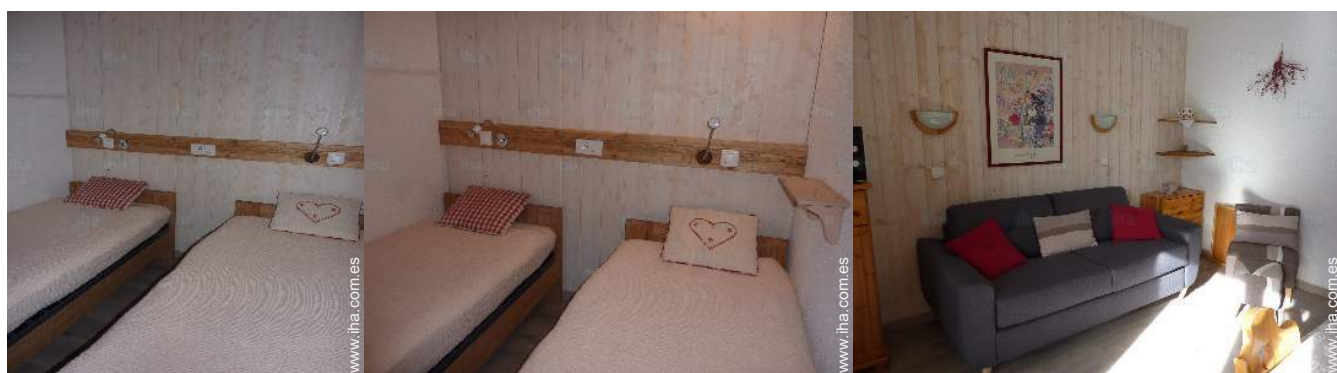

### Interior

- **Capacidad de alojamiento :**  
de 1 a 4 persona(s) (4 adultos)
- **Superficie habitable :**  
28m<sup>2</sup>
- **Disposición interior :**  
2 habitación(s), 1 dormitorio(s), 1 cuarto de baño, 1 Servicio, cuarto de estar 12m<sup>2</sup>, cocina independiente, loggia
- **litera-cama(s) :**  
1 sofá cama 2 pers, 2 camas gemelas sencilla
- **Confort :**  
T.V., juego de salón, armario empotrado, ropero, radio-despertador, secador de pelo, calefacción eléctrica, ventanal, cortinas, doble vidriera
- **Electrodomésticos :**  
Vajilla/cubiertos, utensilios de cocina, cafetera, cafetera eléctrica, tostador, placa eléctrica, horno, microondas, nevera, lavavajilla, aspirador, plancha

cuarto de estar

Album de fotos - 1

vista aérea

vista desde el balcón

vista desde el balcón

cuarto de estar

Album de fotos - 2

cuarto de estar

cuarto de estar

cuarto de estar

cuarto de estar

cuarto de estar

cocina independiente

habitación

cuarto de baño

cuarto de baño