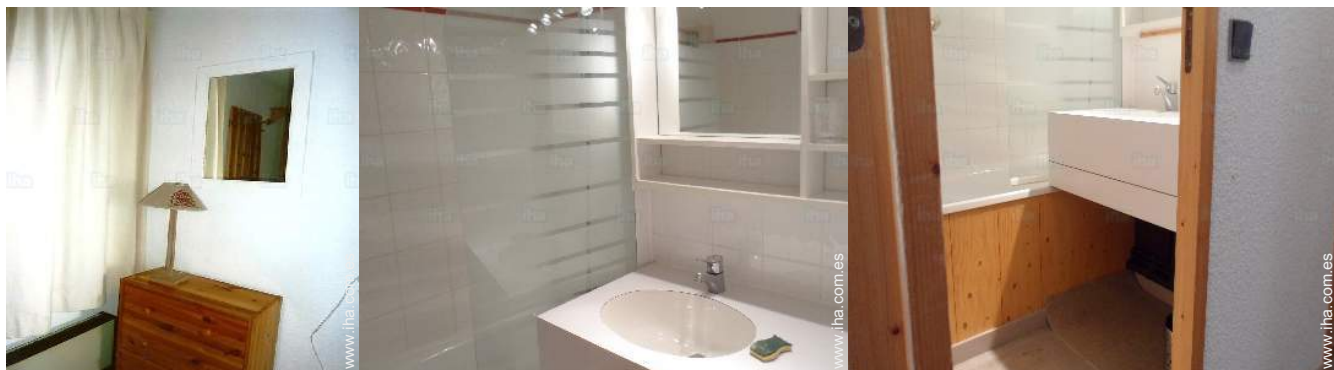

### Interior

- **Capacidad de alojamiento :**  
de 1 a 4 persona(s) (4 adultos)
- **Superficie habitable :**  
28m<sup>2</sup>
- **Disposición interior :**  
2 habitación(s), 1 dormitorio(s), 1 cuarto de baño, 1 Servicio, cuarto de estar 12m<sup>2</sup>, cocina independiente, loggia
- **litera-cama(s) :**  
1 sofá cama 2 pers, 2 camas gemelas sencilla
- **Confort :**  
T.V., juego de salón, armario empotrado, ropero, radio-despertador, secador de pelo, calefacción eléctrica, ventanal, cortinas, doble vidriera
- **Electrodomésticos :**  
Vajilla/cubiertos, utensilios de cocina, cafetera, cafetera eléctrica, tostador, placa eléctrica, horno, microondas, nevera, lavavajilla, aspirador, plancha

cuarto de estar

Album de fotos - 1

vista aérea

vista desde el balcón

vista desde el balcón

cuarto de estar

Album de fotos - 2

cuarto de estar

cuarto de estar

cuarto de estar

cuarto de estar

cuarto de estar

cocina independiente

habitación

cuarto de baño

cuarto de baño