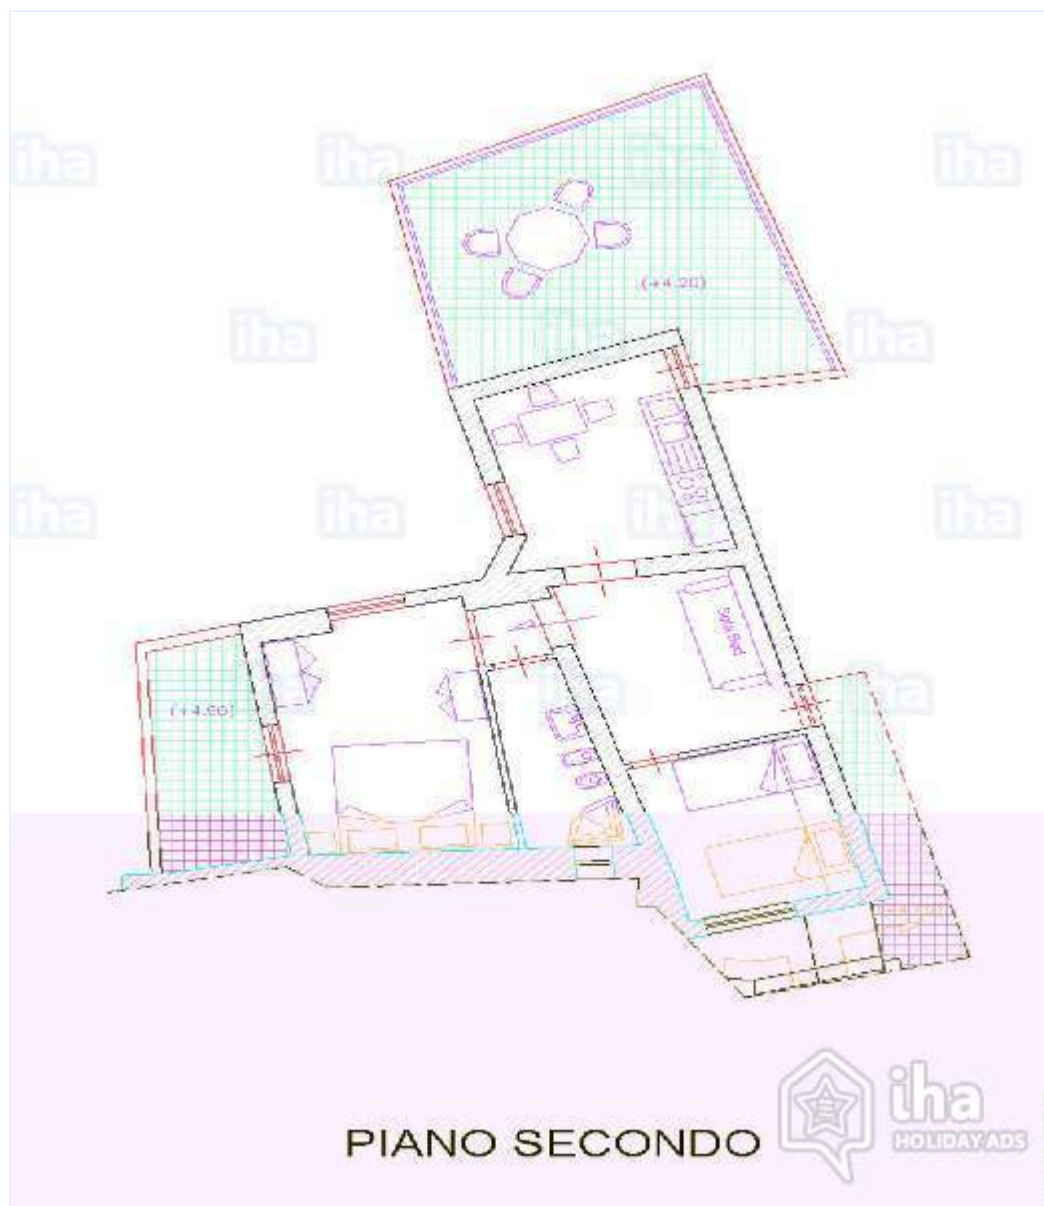

vista desde la terraza

fachada

Interior

- **Capacidad de alojamiento :**
de 1 a 6 persona(s) (5 adultos, 1 niño(s))
- **Superficie habitable :**
60m²
- **Disposición interior :**
3 habitación(s), 2 dormitorio(s), 1 aseo, cuarto de estar 9m², cocina independiente, rincón comedor, rincón chimenea
- **litera-cama(s) :**
1 cama de matrimonio, 1 cama(s) de matrimonio(s) con baldaquín, 1 sofá cama 2 pers
- **Confort :**
T.V., enchufe antena t.v., teléfono, cable/satélite, wifi, armario, caja fuerte, secador de pelo, integralmente climatizado, calefacción central, cortinas, estores, doble vidriera, alarma fuego
- **Electrodomésticos :**
Vajilla/cubiertos, utensilios de cocina, cafetera, cocina de gas, horno, campana extractora, nevera, congelador, plancha, tabla de planchar

Exterior

- **Instalación exterior :**
Terraza 19m², solárium 40m²
- **Marco exterior :**
Parque arbolado, pinar
- **Instalaciones exteriores :**
4 silla(s) de jardín

el piso

Servicios

- **Colada :**
Sábanas (2 X / por semana), Toallas (2 X / por semana), Ropa blanca (2 X / por semana), Manta(s) (1 X / por semana), Edredón(es) (1 X / por semana), Almohada (s) (1 X / por semana)
- **Casa :**
Limpieza, Limpieza inicial, Aparcamiento suplemento (+10€), Transferencia estación/aeropuerto suplemento (+100€)

el piso

Plano de disposición

Album de fotos - 1

vista de la propiedad

vista desde la terraza

vista desde le piso

fachada

el piso