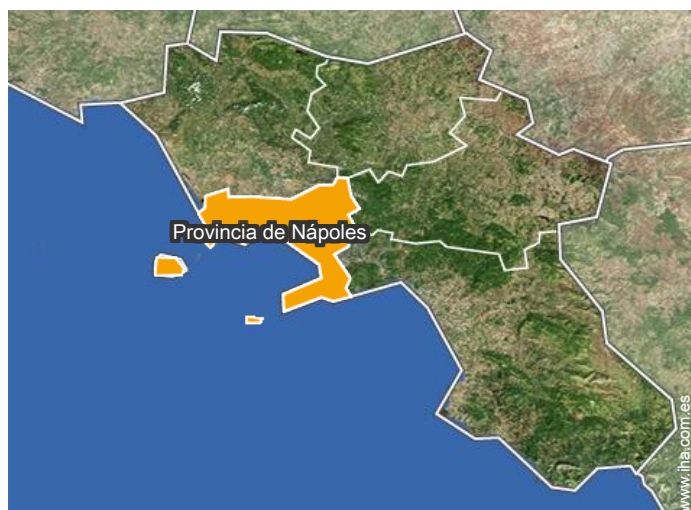

Album de fotos - 3

vista aérea

fachada

la propiedad

la propiedad

vista desde la terraza

vista de la propiedad

General

Localización

Localización & acceso

Coordenadas GPS en grados, minutos, segundos: Latitud 40°37'15"N - Longitud 14°25'48"E (Alojamiento)

Dirección

→ VIA CERMENNA 37/45
80063 Piano di Sorrento

- Positano : (5km)
- Sorrento : (4km)
- Capri : (10km)