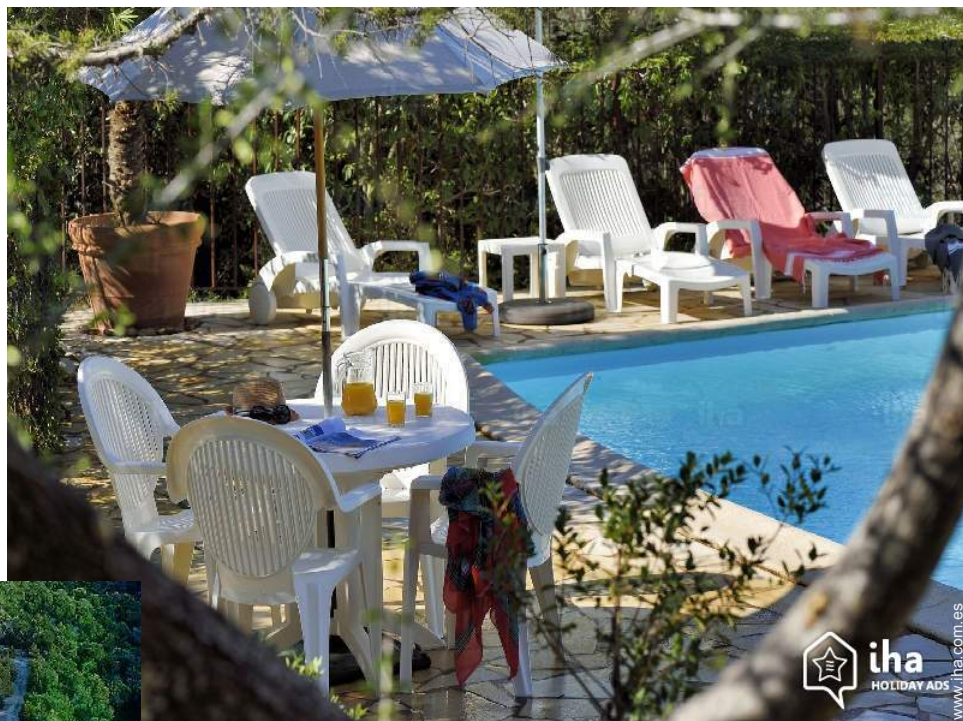

Alquiler de vacaciones Porto Vecchio "U Cantu di i Cardellini"

Chalet, individual, a ras del suelo, entrada particular, en un(a) Propiedad con Encanto

Marco : natural, propicio al descanso

Capacidad : de 1 a 8 persona(s)

Dormitorio(s) : 4

Habitación(s) : 5

Amueblado de Turismo (3 estrellas)

Porto Vecchio - Córcega del Sur (2A) - Córcega
Francia

Reserva : +33 (0) 4 95 70 43 37 (Francia)

www.iha.com.es

N° del anuncio 45667