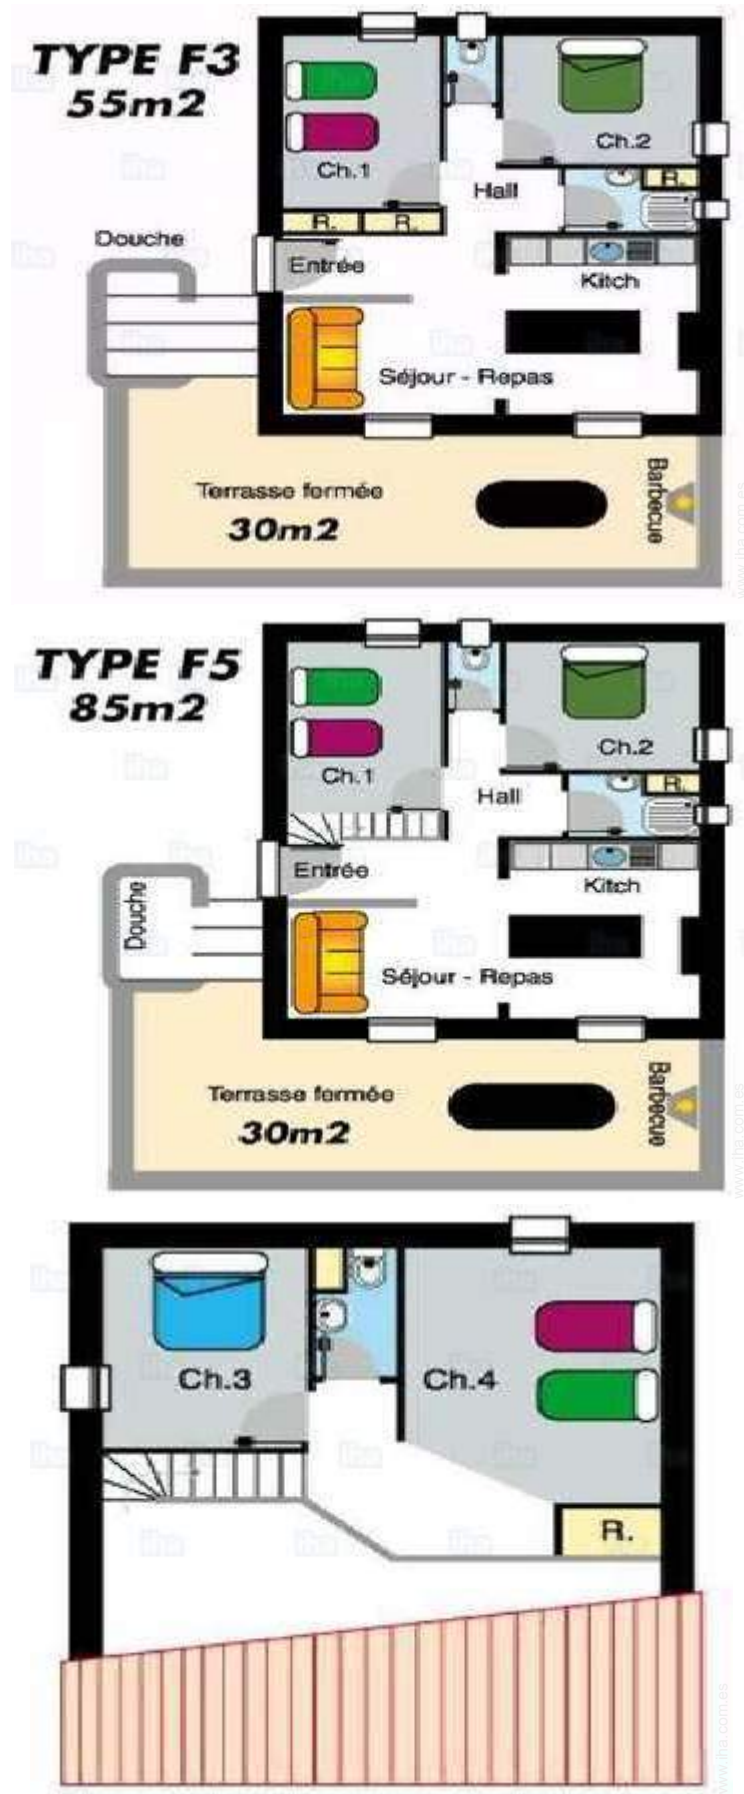

## Interior

- **Capacidad de alojamiento :**  
de 1 a 8 persona(s)
- **Superficie habitable :**  
90m<sup>2</sup>
- **Disposición interior :**  
5 habitación(s), 4 dormitorio(s), 1 aseo, 1 Servicio, salón, cocina independiente
- **litera-cama(s) :**  
1 cama de matrimonio, 1 cama(s) queen-size (s), 4 cama sencilla
- **Confort :**  
T.V., teléfono, acceso internet alta velocidad, wifi, armario empotrado, integralmente climatizado, ventilador suplementario, cortinas
- **Electrodomésticos :**  
Vajilla/cubiertos, utensilios de cocina, cafetera eléctrica, cafetera express, hervidor eléctrico, tostador, placa eléctrica, microondas, nevera, congelador, lavavajilla, lavadora, plancha, tabla de planchar

## Servicios

- **Colada :**  
Sábanas suplemento, Toallas suplemento, Ropa blanca, Manta(s), Almohada(s)

salón

Plano de disposición

Album de fotos - 1

vista aérea

terrace cubierta

terrace cubierta

habitación

salón