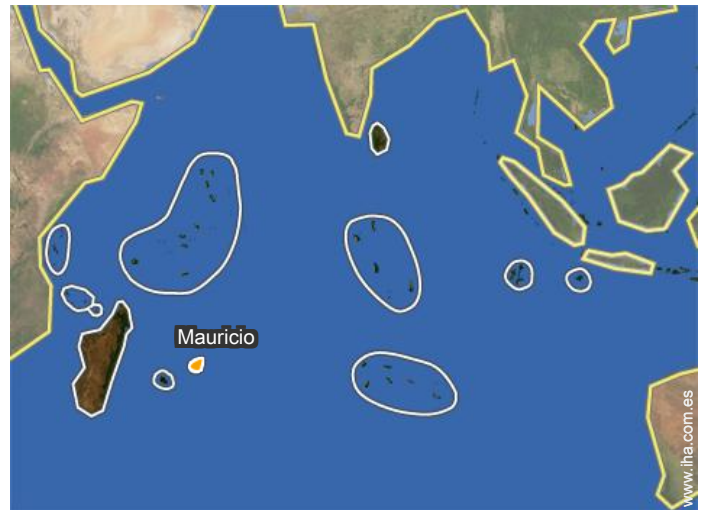

Album de fotos - 1

Album de fotos - 2

[Estancias temáticas](#)

Degustación de la cocina regional

Localización

Localización & acceso

Coordenadas GPS en grados, minutos, segundos: Latitud 20°21'55"S - Longitud 57°22'36"E (Alojamiento)

Dirección

→ la jeteo (la balise)

● **Aeropuerto Sir Seewoosagur Ramgoolam**

→ Plaisance, Isla de Mauricio, Mauricio

→ Distancia : 40km

→ Tiempo : 50'

- Tamarin : (5km)
- Flic en Flac : (10km)

Contacto