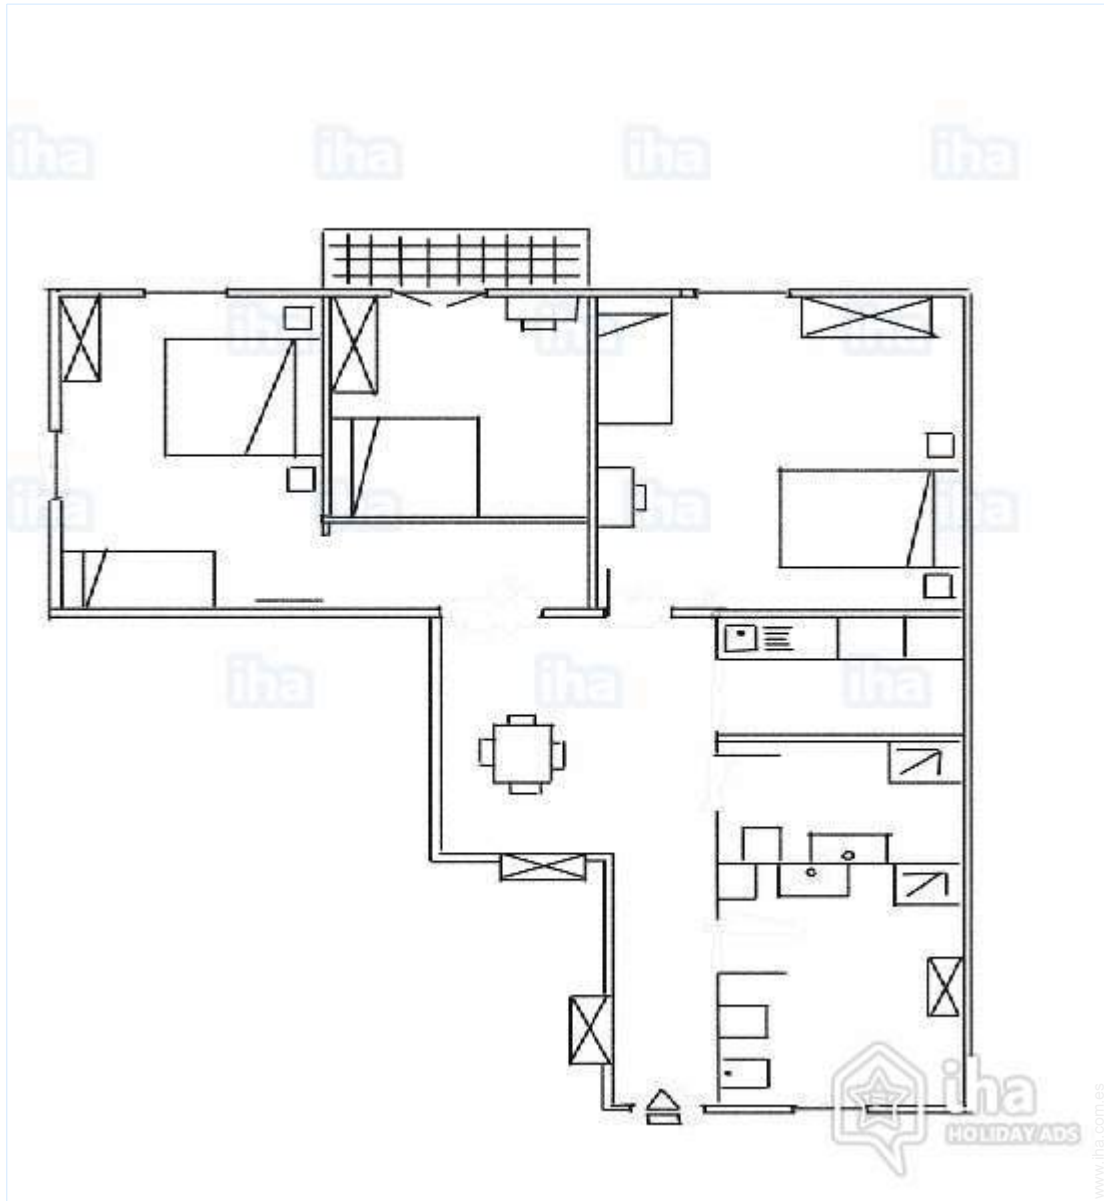

Plano de disposición