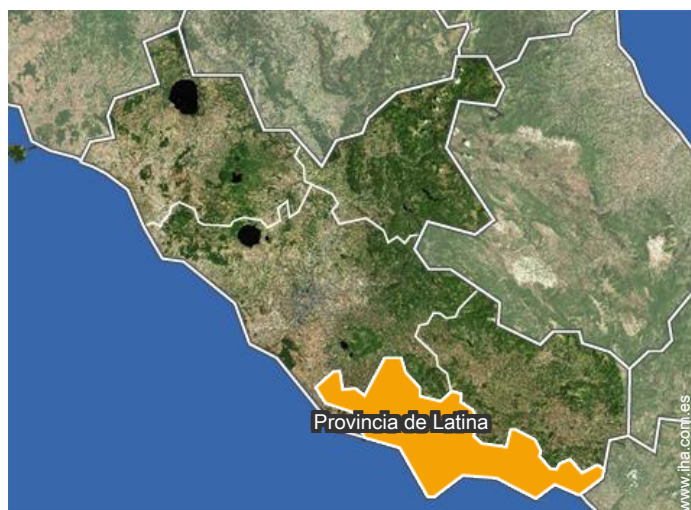

Album de fotos - 1

Album de fotos - 2

Localización

Localización & acceso

Coordenadas GPS en grados, minutos, segundos: Latitud 41°15'53"N - Longitud 13°8'28"E ([Alojamiento](#))

Dirección

→ via terracina
04017 San Felice Circeo

● Estación de tren Terracina

→ Terracina, Provincia de Latina, Lacio, Italia

→ Distancia : 13km

→ Tiempo : 10'

● Autopista (salida) frosinone

→ Frosinone, Provincia de Frosinone, Lacio, Italia

→ Distancia : 50km