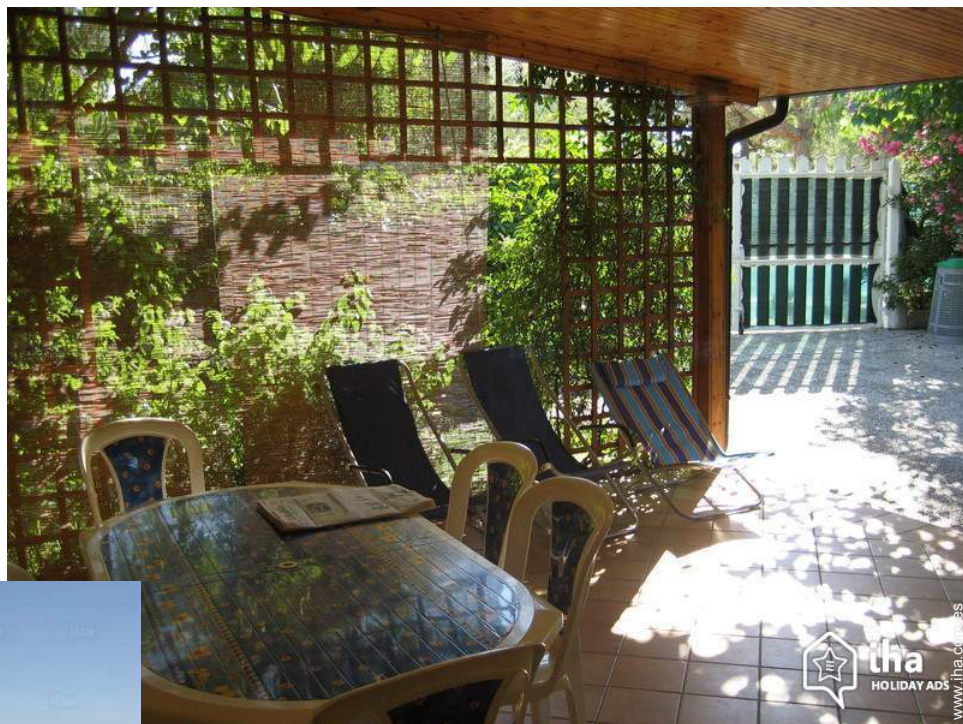

Alquiler de vacaciones San Felice Circeo Chalet

Chalet, individual, a ras del suelo, entrada particular, en un(a) Dominio

Marco : natural, tranquilo

Capacidad : de 1 a 6 persona(s)

Dormitorio(s) : 3

Habitación(s) : 4

San Felice Circeo - Provincia de Latina (LT) - Lacio
Italia

N° del anuncio 16309

www.iha.com.es

>> ALQUILERES DE VACACIONES

DE PARTICULAR A PARTICULAR