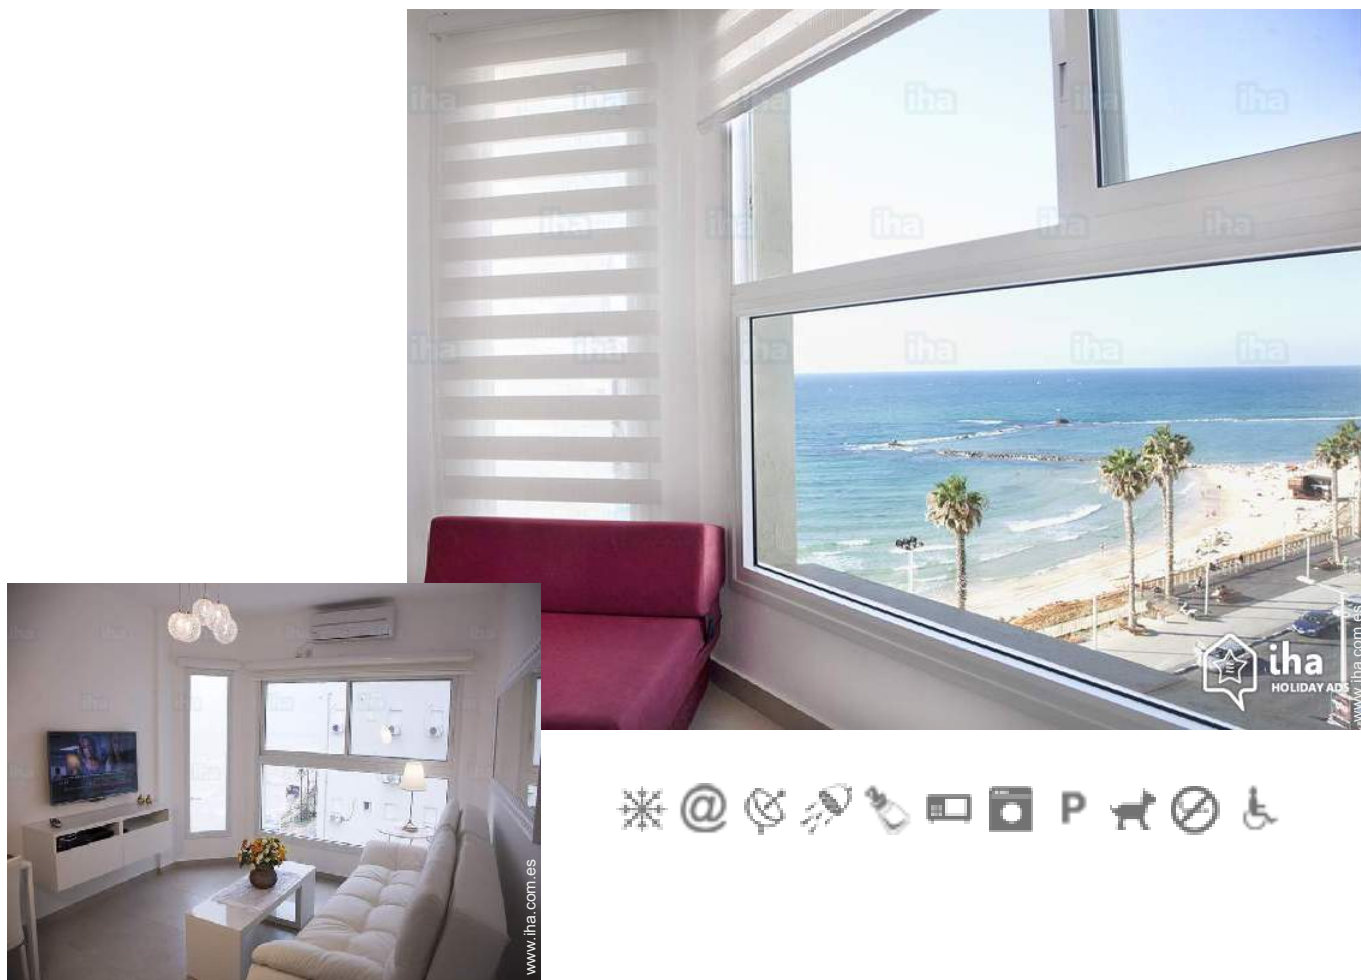

Alquiler de vacaciones con Encanto Bat Yam Piso con Encanto

Piso con Encanto en el 5º piso, entrada particular, en un(a) Edificio de 6 plantas

Marco : los pies en el agua, romántico

Capacidad : **3 persona(s)**

Piso con Encanto en el 5º piso, entrada particular, en un(a) Edificio de 6 plantas

- **Ideal para todo público, luna de miel**
- **Vista :** mar/océano
- **Marco :** los pies en el agua, romántico

Los extras

habitación

Interior

- **Capacidad de alojamiento :**
3 persona(s) (3 adultos)
- **Superficie habitable :**
25m²
- **Disposición interior :**
2 habitación(s), 1 dormitorio(s), 1 aseo, cuarto de estar 14m², cocina americana
- **litera-cama(s) :**
1 cama de matrimonio, 1 sofá cama 2 pers
- **Confort :**
Ascensor, T.V., cable/satélite, wifi, secador de pelo, integralmente climatizado
- **Electrodomésticos :**
Utensilios de cocina, cocina eléctrica, microondas, nevera, lavadora, plancha, tabla de planchar