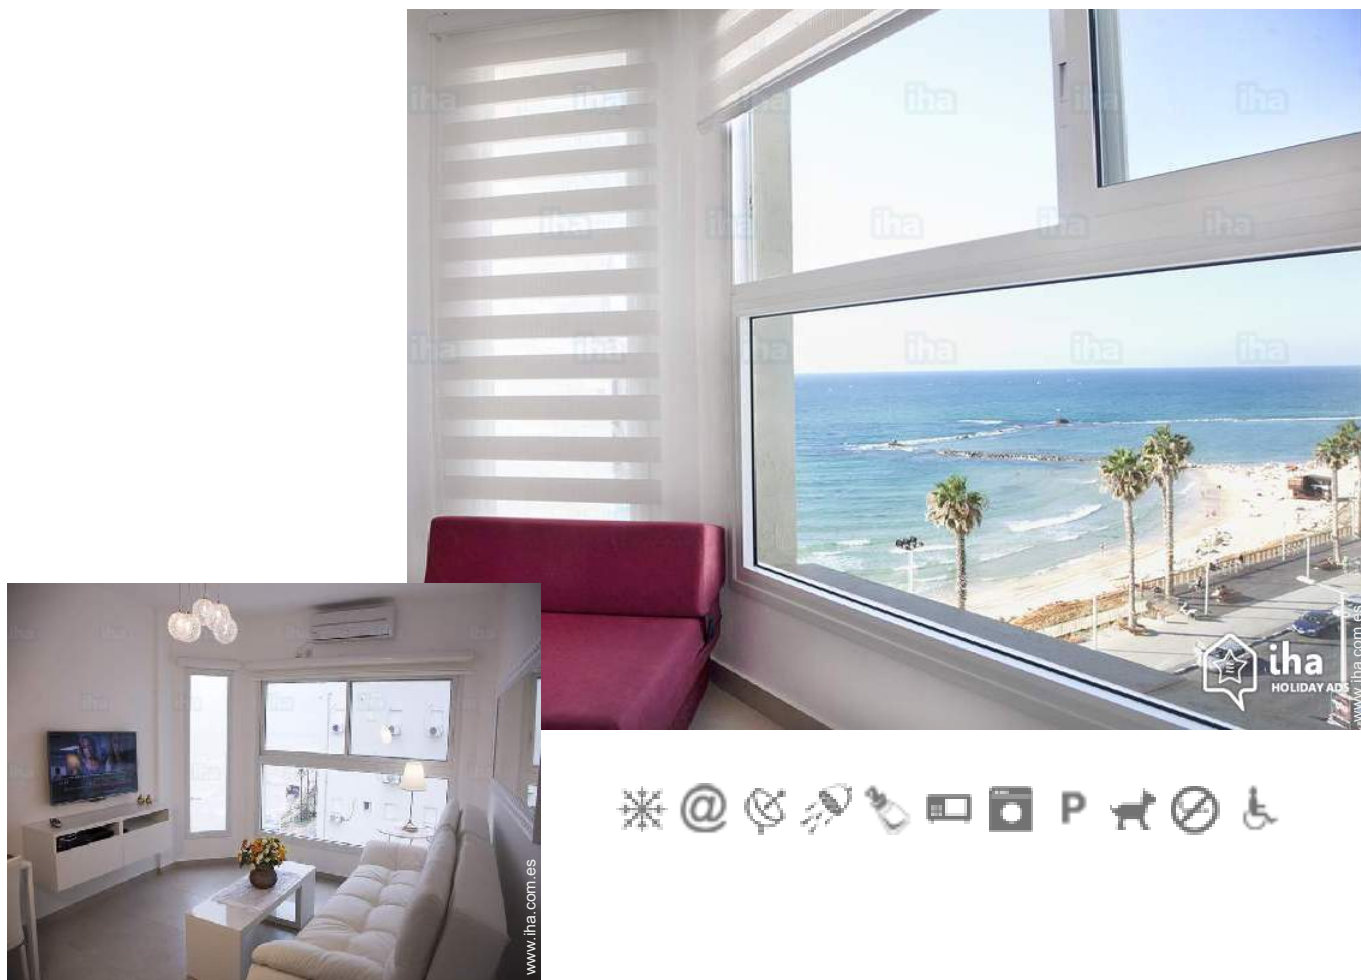

Alquiler de vacaciones con Encanto Bat Yam Piso con Encanto

Piso con Encanto en el 5° piso, entrada particular, en un(a) Edificio de 6 plantas

Marco : los pies en el agua, romántico

Capacidad : **3 persona(s)**

Dormitorio(s) : **1**

Habitación(s) : **2**

Bat Yam

Israel

Reserva : +972 (0) 36570025 (Israel)

N° del anuncio 52221

www.iha.com.es