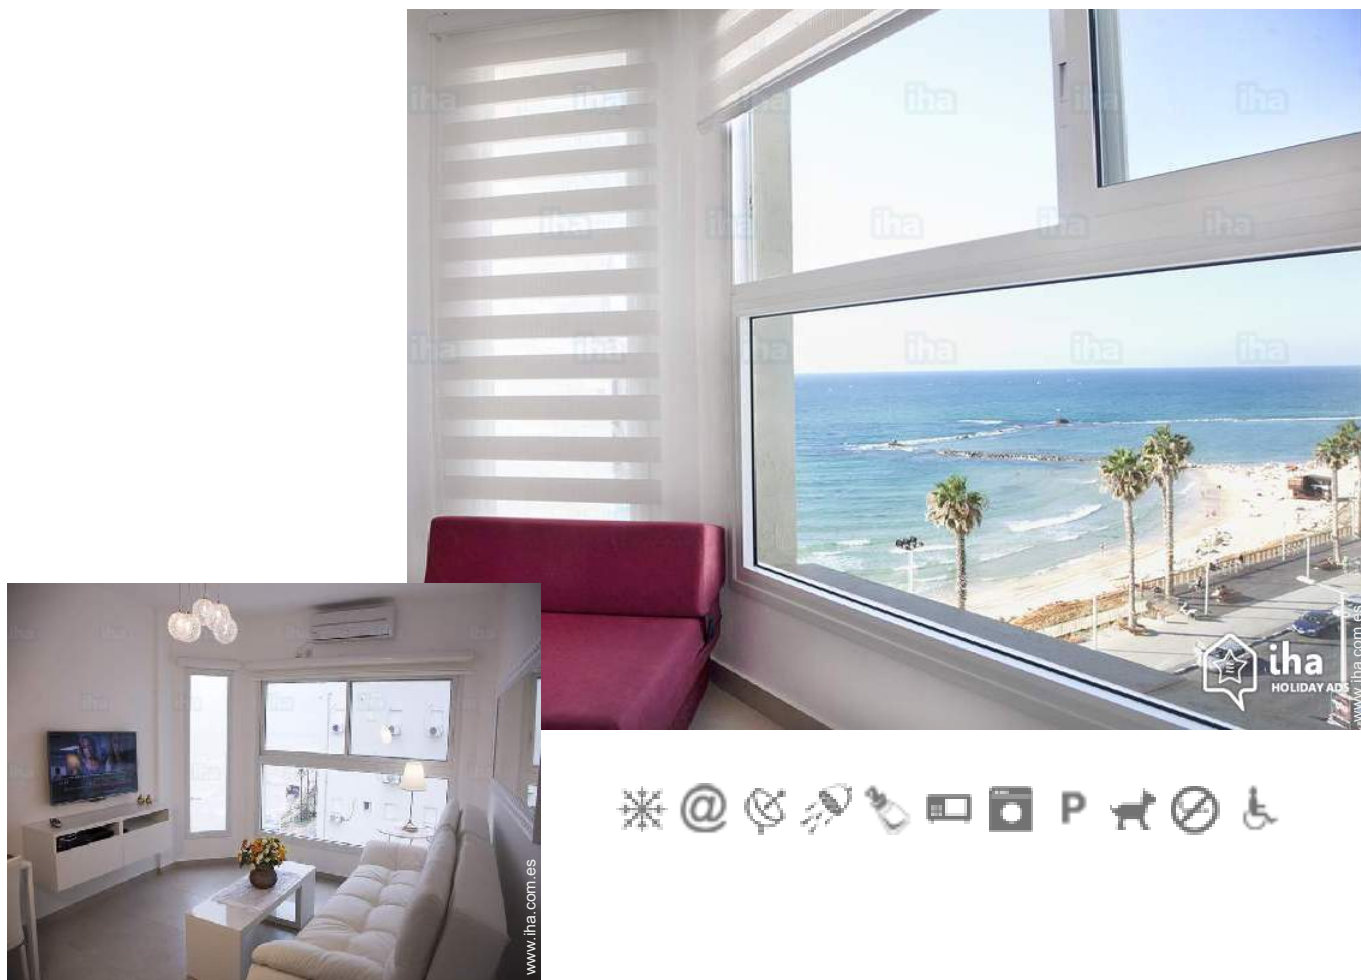

# Alquiler de vacaciones con Encanto Bat Yam Piso con Encanto

**Piso con Encanto** en el 5° piso, entrada particular, en un(a) Edificio de 6 plantas

Marco : los pies en el agua, romántico

Capacidad : **3 persona(s)**

### Alquiler de vacaciones con Encanto

Piso con Encanto en el 5º piso, entrada particular, en un(a) Edificio de 6 plantas

- **Ideal para todo público, luna de miel**
- **Vista :** mar/océano
- **Marco :** los pies en el agua, romántico

### Interior

- **Capacidad de alojamiento :**  
3 persona(s) (3 adultos)
- **Superficie habitable :**  
25m<sup>2</sup>
- **Disposición interior :**  
2 habitación(s), 1 dormitorio(s), 1 aseo, cuarto de estar 14m<sup>2</sup>, cocina americana
- **litera-cama(s) :**  
1 cama de matrimonio, 1 sofá cama 2 pers
- **Confort :**  
Ascensor, T.V., cable/satélite, wifi, secador de pelo, integralmente climatizado
- **Electrodomésticos :**  
Utensilios de cocina, cocina eléctrica, microondas, nevera, lavadora, plancha, tabla de planchar