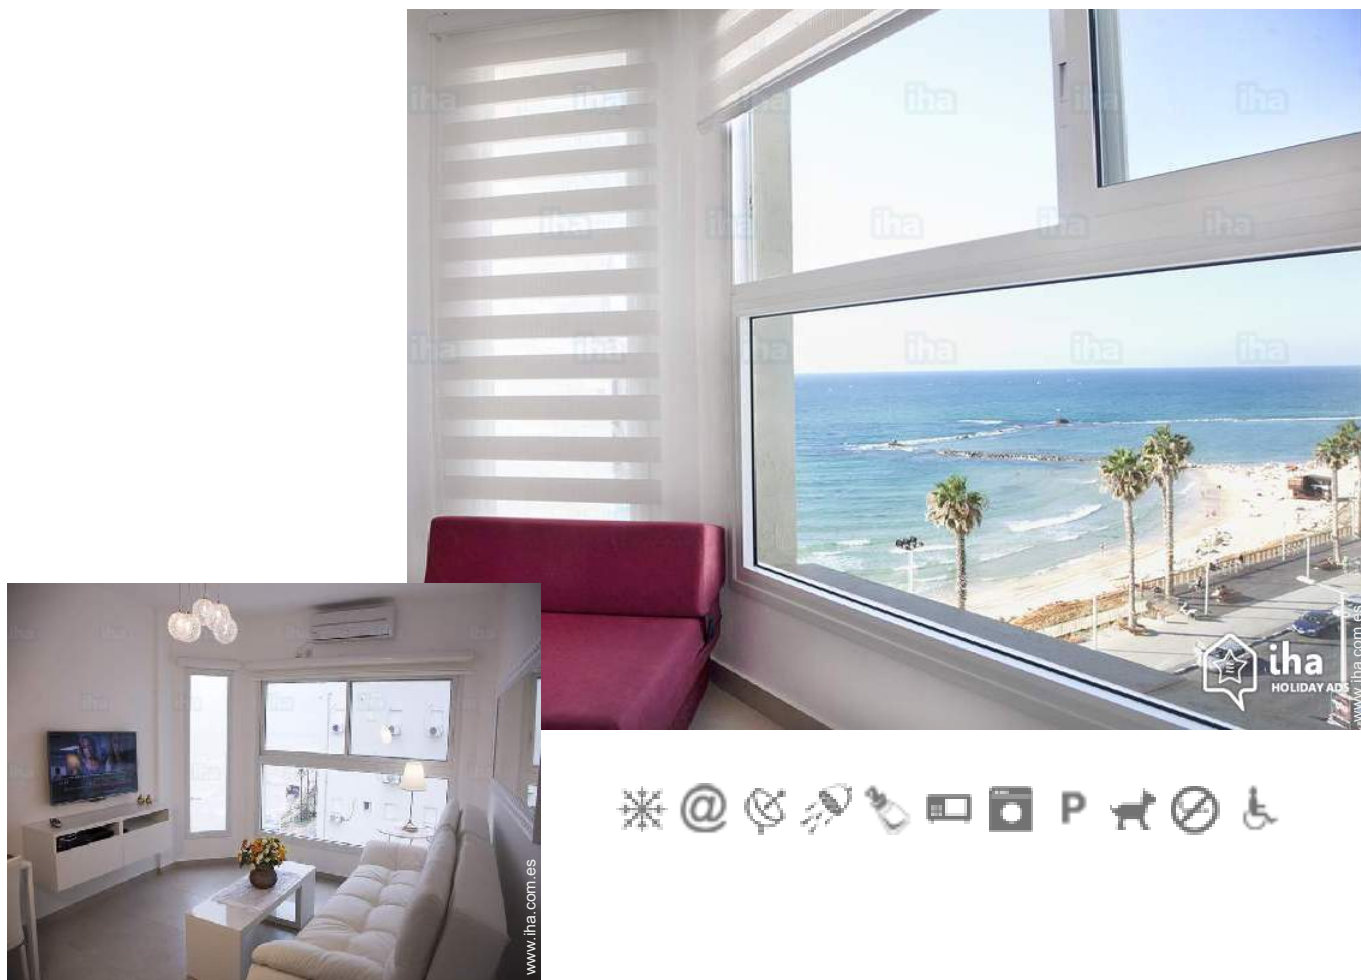

Alquiler de vacaciones con Encanto Bat Yam Piso con Encanto

Piso con Encanto en el 5º piso, entrada particular, en un(a) Edificio de 6 plantas

Marco : los pies en el agua, romántico

Capacidad : **3 persona(s)**

Piso con Encanto en el 5º piso, entrada particular, en un(a) Edificio de 6 plantas

- Ideal para todo público, luna de miel
- Vista : mar/océano
- Marco : los pies en el agua, romántico

Los extras

- Aparcamiento :
Aparcamiento no cubierto : 1 en la residencia.
- instalaciones de bebé :
Silla de bebé

- Comodidades :

Parada/estación de autobús 100m
Pequeños comercios
Supermercado 200m
Peluquería
Banco
Hospital 2,5km

habitación

Interior

- **Capacidad de alojamiento :**
3 persona(s) (3 adultos)
- **Superficie habitable :**
25m²
- **Disposición interior :**
2 habitación(s), 1 dormitorio(s), 1 aseo, cuarto de estar 14m², cocina americana
- **litera-cama(s) :**
1 cama de matrimonio, 1 sofá cama 2 pers
- **Confort :**
Ascensor, T.V., cable/satélite, wifi, secador de pelo, integralmente climatizado
- **Electrodomésticos :**
Utensilios de cocina, cocina eléctrica, microondas, nevera, lavadora, plancha, tabla de planchar