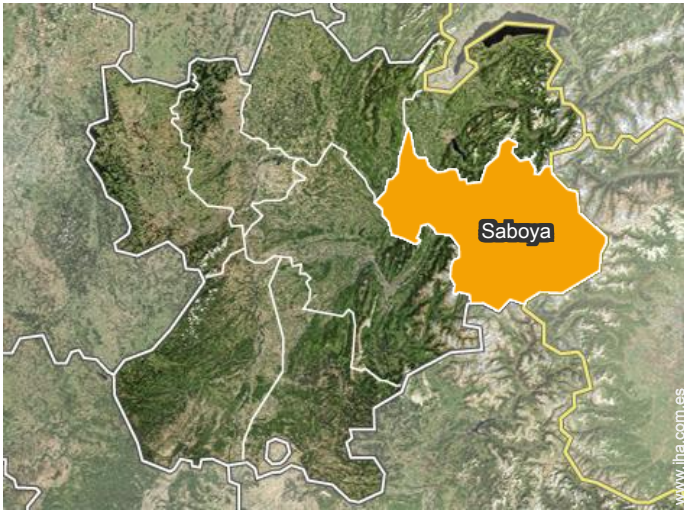

Localización