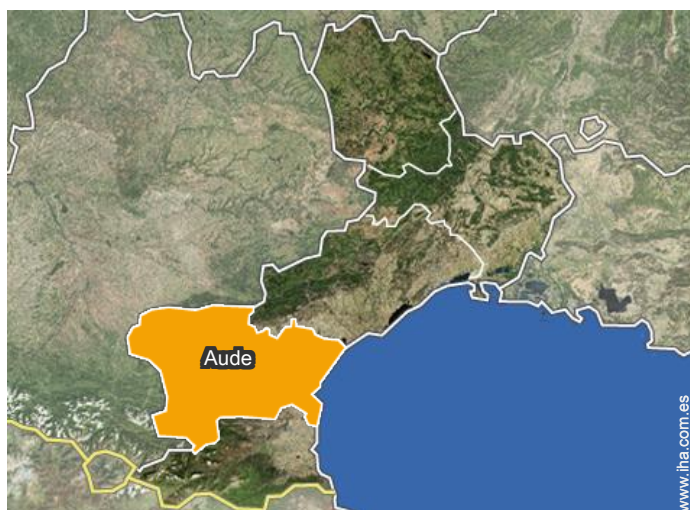

habitación

habitación grande

habitación grande

cuarto de baño

vista noroeste

Localización

Localización & acceso

" Montferrand está situado entre Toulouse y Carcasona y más concretamente entre Villefranche y Castelnaudary. Acceso por la autopista A61, salida a 13 km de la casa. "

 **Coordenadas GPS en grados, minutos, segundos:** Latitud 43°22'21"N - Longitud 1°51'5"E (Alojamiento)

Dirección

→ La Garrigue
11320 Montferrand

• Autopista (salida) A61

→ Villefranche de Lauragais, Alto Garona, Mediodía Pirineos, Francia
→ Distancia : 10km
→ Tiempo : 10'