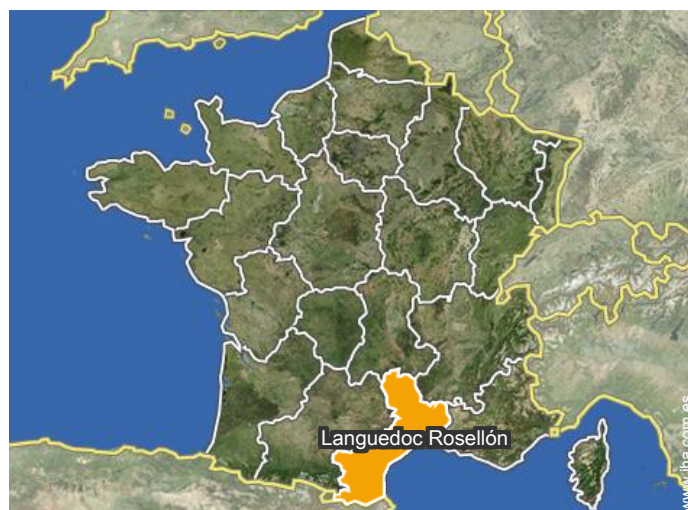

habitación

habitación grande

habitación grande

cuarto de baño

vista noroeste

Localización

Localización & acceso

" Montferrand está situado entre Toulouse y Carcasona y más concretamente entre Villefranche y Castelnaudary. Acceso por la autopista A61, salida a 13 km de la casa. "

 **Coordenadas GPS en grados, minutos, segundos:** Latitud 43°22'21"N - Longitud 1°51'5"E (Alojamiento)

Dirección

→ La Garrigue
11320 Montferrand

• Autopista (salida) A61

→ Villefranche de Lauragais, Alto Garona, Mediodía Pirineos, Francia
→ Distancia : 10km
→ Tiempo : 10'