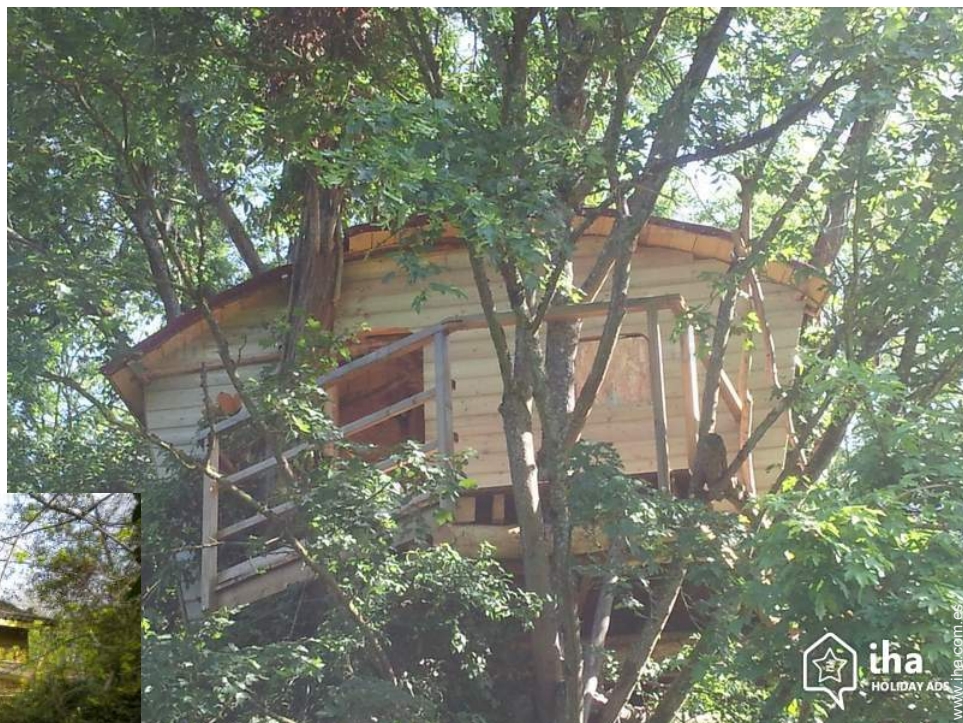

Alquiler de vacaciones con Encanto Brie "Thy-cabane"

Buscando alojamientos insólitos, ofrecemos dos cabañas: una cabaña de piso de madera y una cabaña en los árboles.

Chalet de Madera con Encanto, individual, de 1 planta, entrada particular, en un(a) Propiedad privada

www.ihacom.es

Alquiler de vacaciones con Encanto

Chalet de Madera con Encanto, individual, de 1 planta, entrada particular, en un(a) Propiedad privada

- Ideal para todo público, familia
- Vista : despejada, campo, jardín/parque, bosque
- Marco : alejado

General

vista de la propiedad

habitación

Interior

- **Capacidad de alojamiento :**
de 2 a 5 persona(s) (4 adultos, 1 niño(s))
- **Superficie habitable :**
35m²
- **Disposición interior :**
2 habitación(s), 1 dormitorio(s), 1 aseo, 1 Servicio, cuarto de estar 11m², cocina independiente, rincón comedor, rincón chimenea
- **litera-cama(s) :**
1 cama de matrimonio, 1 sofá cama 2 pers, 1 cama sencilla
- **Confort :**
Estufa de madera, doble vidriera, alarma fuego
- **Electrodomésticos :**
Vajilla/cubiertos, utensilios de cocina, cocina de gas