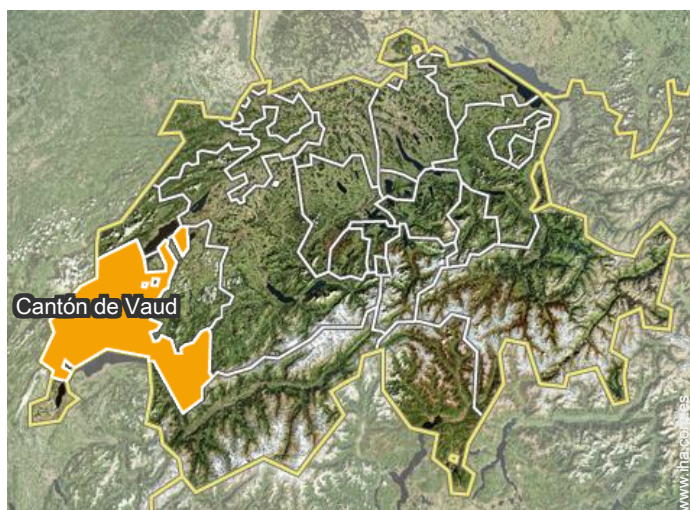

- **Encuadramiento :**

Escuela de equitación

Medio Ambiente

- **Sitio :**

Recorrido de golf 18 hoyos 5km
Río 3km
Lago 5km
Bosque <50m
Cadena montañosa 20km

- **Comodidades :**

Centro del pueblo 4km
El centro 10km
Panadería 4km
Pequeños comercios 5km
Supermercado 5km
Correos 5km
Banco 5km
Farmacia 5km

Nº del anuncio 18825

www.iha.com.es

>> ALQUILERES DE VACACIONES

DE PARTICULAR A PARTICULAR

Localización

Localización & acceso

Coordenadas GPS en grados, minutos, segundos: Latitud 46°29'36"N - Longitud 6° 48'16"E (Alojamiento)

Dirección

→ Chemin de Longive 2b
1071 Chexbres

• Autopista (salida) A9

→ Puidoux, Cantón de Vaud, Suiza
→ Distancia : 4km

• Estación de tren Vevey

→ Vevey, Cantón de Vaud, Suiza
→ Distancia : 10km

• Aeropuerto Genève

→ Ginebra, Cantón de Ginebra, Suiza
→ Distancia : 65km

• Lausana : (10km)

• Vevey : (10km)

• Montreux : (12km)

Contacto

Idiomas
hablados

Casa Rural
Chexbres - Suiza
Chalet de Madera con Encanto

5