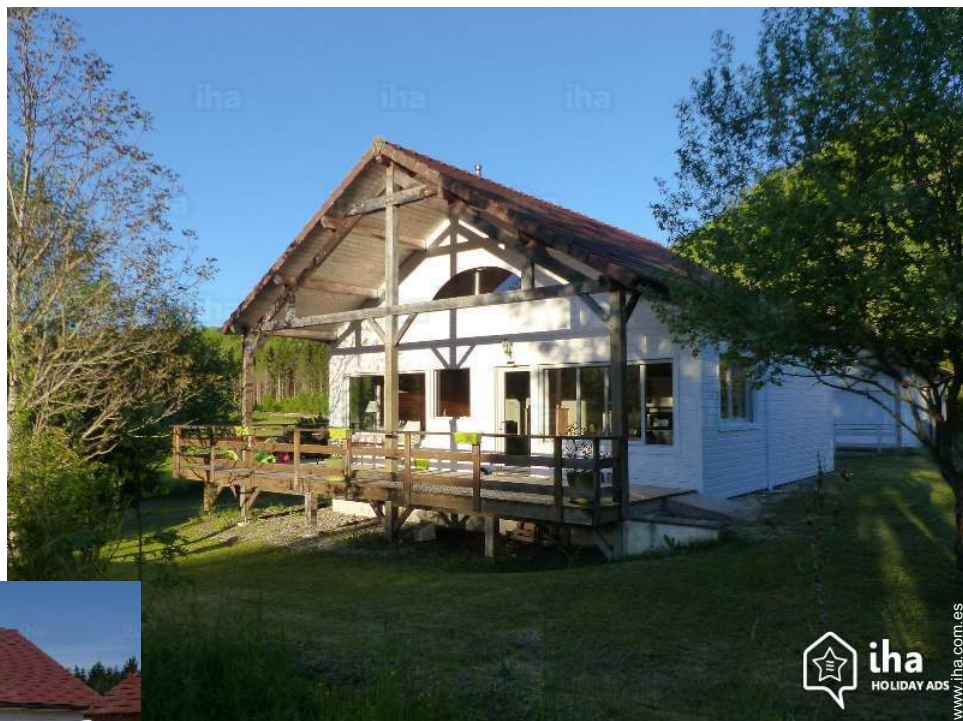

Casa Rural Doucier "L'Escapade du Hérisson"

www.ihacom.es

Casa Rural - Chalet suizo, individual, a ras del suelo, entrada particular, en un (a) Propiedad privada

Marco : agradable, calma

Capacidad : de 1 a 6 persona(s)

www.ihacom.es

>> ALQUILERES DE VACACIONES

DE PARTICULAR A PARTICULAR

Casa Rural

Casa Rural - Chalet suizo, individual, a ras del suelo, entrada particular, en un(a) Propiedad privada

- Ideal para familia, pareja con bebé
- Vista : despejada, campo, bosque
- Marco : agradable, calma