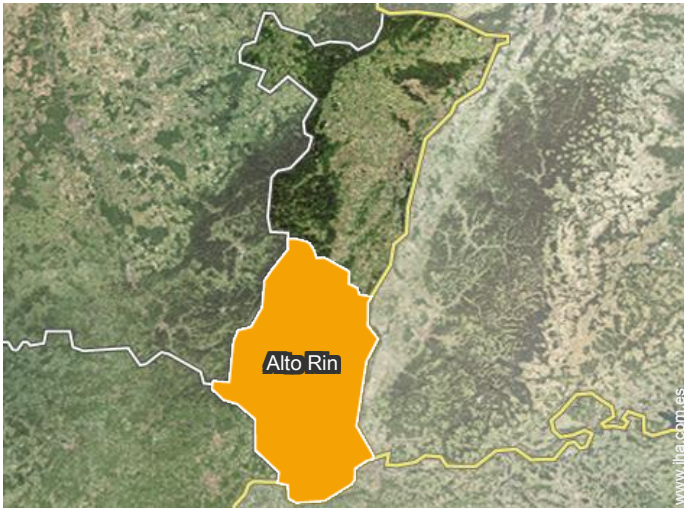

# Casa Rural Florival "Gite aux 3 pierres"

La casa se encuentra a 5 km de Colmar, a 10 km de Kayserberg, 15 km de Riquewhir y a 60 km del parque.

Casa Rural - Casa con Encanto, adosado/a, de 1 planta, entrada particular, en un(a) Propiedad privada

la casa

vista sobre la montaña

vista de la propiedad

vista sobre el centro del pueblo

Campo

### Localización