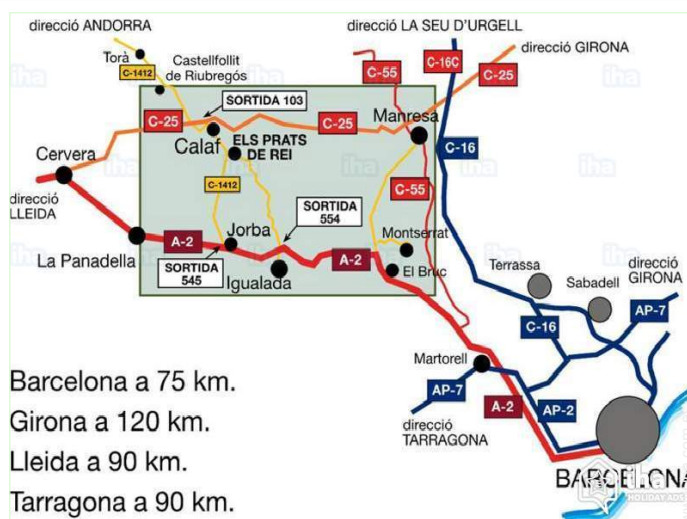

Casa Rural
Cataluña - España
"Can Bartomeu - La Pallera i El Graner"

6

[Reservar](#)

Ruta de acceso

Localización & acceso

Coordenadas GPS en grados, minutos, segundos: Latitud 41°41'47.403"N - Longitud 1°34'45.501"E ([Alojamiento](#))

Dirección

→ Casa Bartomeu
Ctra. BV-1031 "Les Maioles", km. 3,5
08281 Els Prats de Rei

• Aeropuerto Barcelona El Prat

→ Barcelona, Provincia de Barcelona,
Cataluña, España
→ Distancia : 65km
→ Tiempo : 1h

• Autopista (salida) A-2

→ Jorba, Provincia de Barcelona, Cataluña,
España
→ Distancia : 14km
→ Tiempo : 20'

• Estación de autobús Hispano Igualadina

→ Els Prats de Rei, Provincia de
Barcelona, Cataluña, España
→ Distancia : 4km
→ Tiempo : 5'