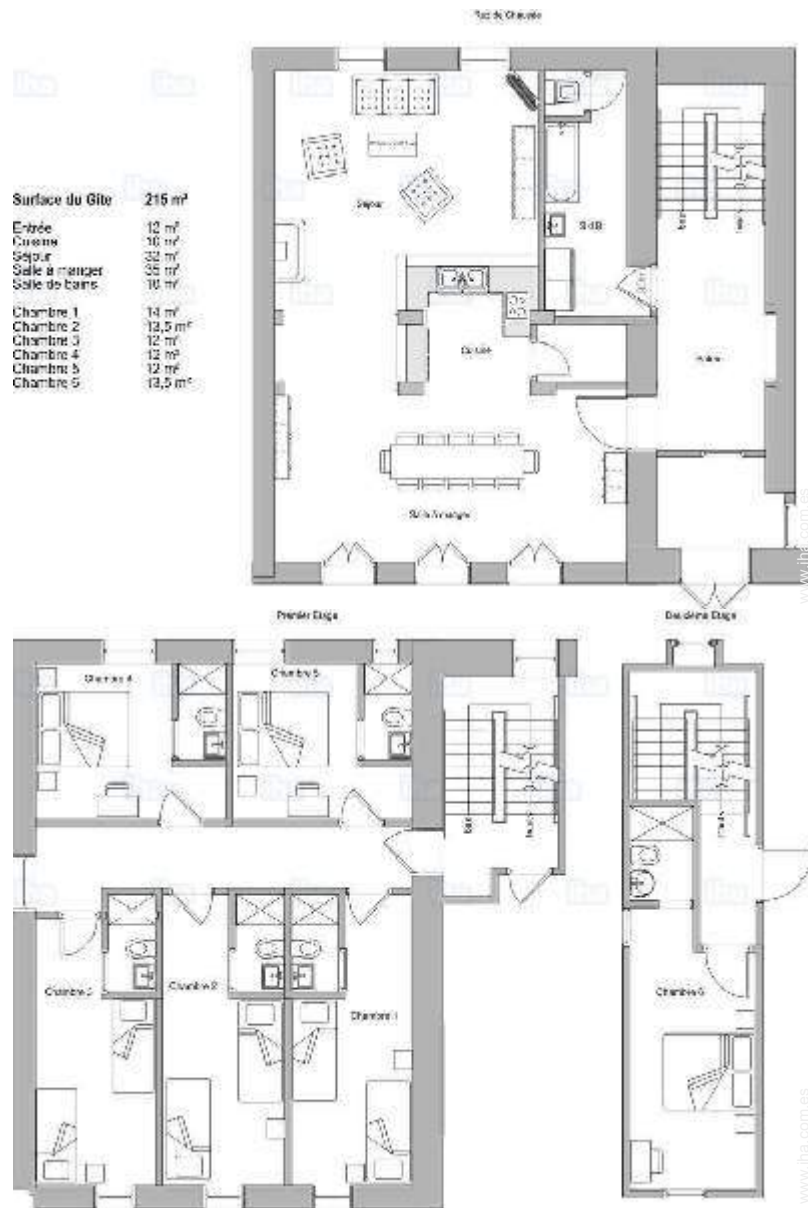

- **Disposición interior :**

9 habitación(s), 6 dormitorio(s), 1 cuarto de baño, 6 aseo, 7 Servicio, cuarto de estar 35m², salón 32m², cocina americana, comedor, rincón chimenea, sala de televisión

- **litera-cama(s) :**

Tensión eléctrica : 220-240V / 50Hz

Corriente eléctrica : red (eléctrica)

- **Admisión para personas discapacitadas**

Acceso con silla de ruedas

habitación

Plano de disposición

Album de fotos - 1

cocina americana

vista nordeste

Invierno

comedor

habitación

Album de fotos - 2

habitación

habitación

habitación niño

habitación

arroyo

vista desde el salón

Vista

Casa Rural
Champaña Ardenas - Francia
"Château de Lametz"

7
[Reservar](#)

Ruta de acceso

Localización & acceso