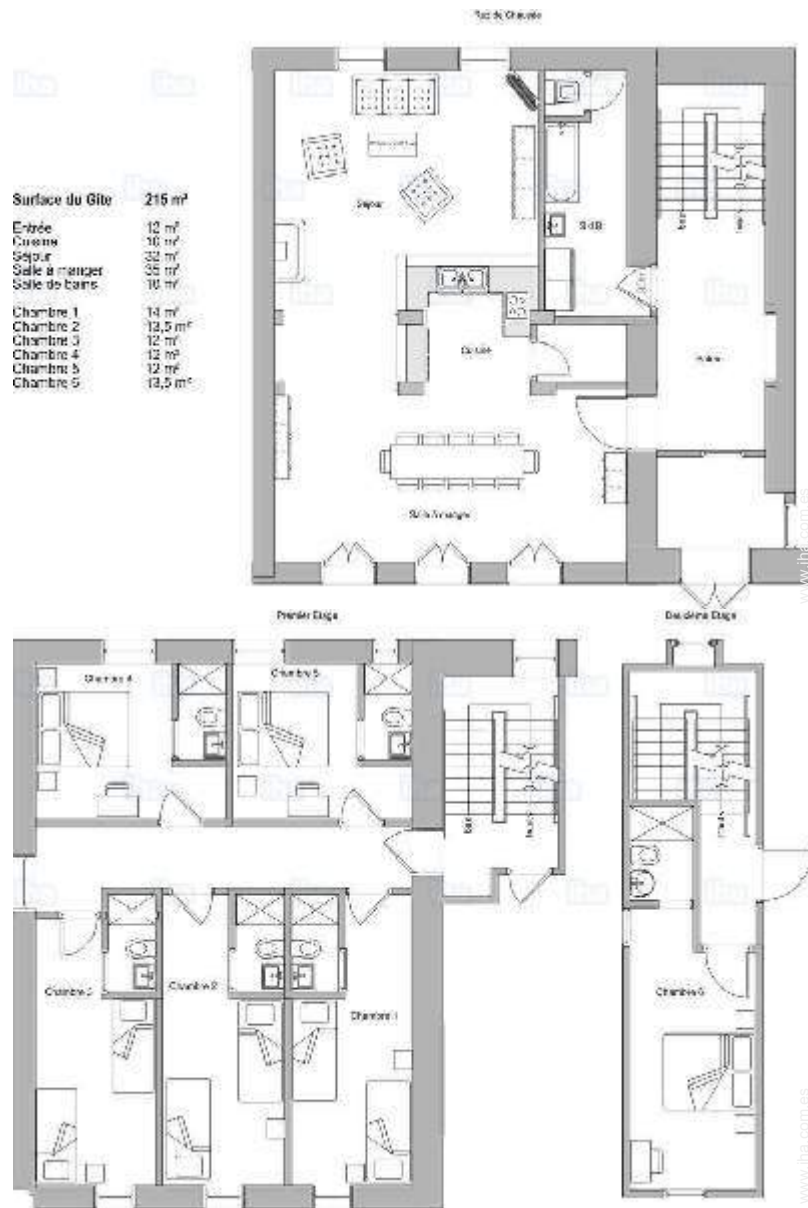

- **Disposición interior :**

9 habitación(s), 6 dormitorio(s), 1 cuarto de baño, 6 aseo, 7 Servicio, cuarto de estar 35m², salón 32m², cocina americana, comedor, rincón chimenea, sala de televisión

- **litera-cama(s) :**

Tensión eléctrica : 220-240V / 50Hz

Corriente eléctrica : red (eléctrica)

- **Admisión para personas discapacitadas**

Acceso con silla de ruedas

habitación

Plano de disposición

Album de fotos - 1

cocina americana

vista nordeste

Invierno

comedor

habitación

Album de fotos - 2

habitación

habitación

habitación niño

habitación

arroyo

vista desde el salón

Vista

Ruta de acceso

Localización & acceso

Coordenadas GPS en grados, minutos, segundos: Latitud 49°31'50"N - Longitud 4°41'21"E (Alojamiento)

Dirección