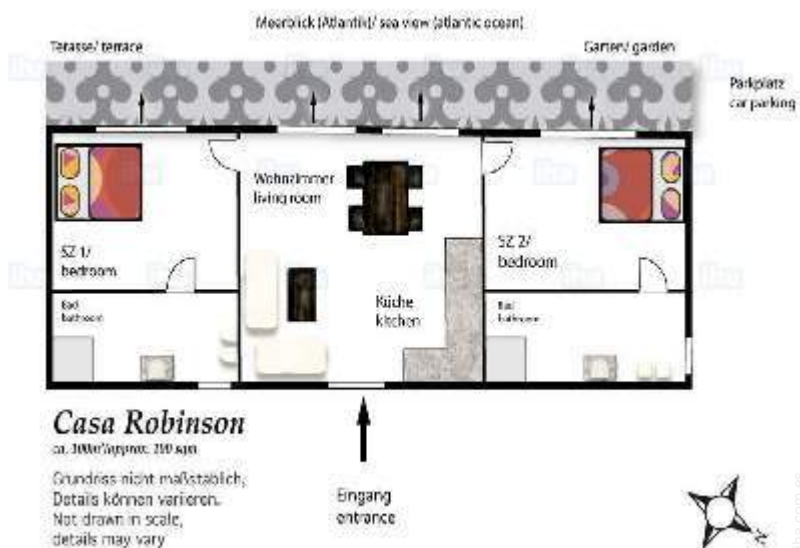

habitación

Interior

- Capacidad de alojamiento :
4 persona(s)
- Superficie habitable :
100m²
- Disposición interior :
2 dormitorio(s), 2 cuarto de baño, cuarto de estar 30m², rincón comedor
- litera-cama(s) :
2 cama de matrimonio
- Confort :
T.V., acceso internet, wifi, armario, secador de pelo, estores
- Electrodomésticos :
Vajilla/cubiertos, utensilios de cocina, cafetera eléctrica, hervidor eléctrico, tostador, cocina eléctrica, campana extractora, nevera, lavavajilla, lavadora, aspirador, plancha

cuarto de baño

Plano de disposición

Album de fotos - 1

Disposición interior

Disposición interior

área de cocina

habitación

cuarto de baño