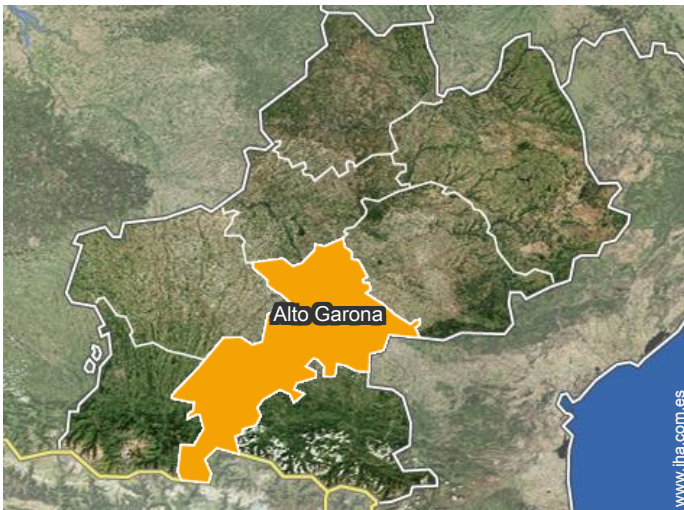

vista este

Medio Ambiente

vista norte

Localización

Localización & acceso

" El chalet está situado a 11 kilómetros de Bagnères de Luchon, a 80 km de Tarbes, a 120 km de Pau, a 140 km de Toulouse. Autopista A64 Pau - Toulouse a 40 km de la casa de campo "

Coordenadas GPS en grados, minutos, segundos: Latitud 42°48'45"N - Longitud 0°29'3"E (Alojamiento)

Dirección

→ Route du Peyresourde
31110 Portet de Luchon

● Autopista (salida) A64

→ Lannemezan, Altos Pirineos, Mediodía Pirineos, Francia
→ Distancia : 40km