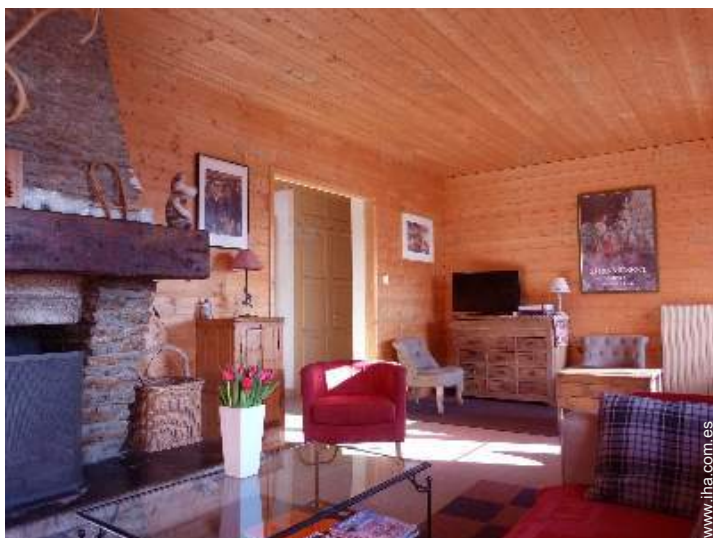

cuarto de estar