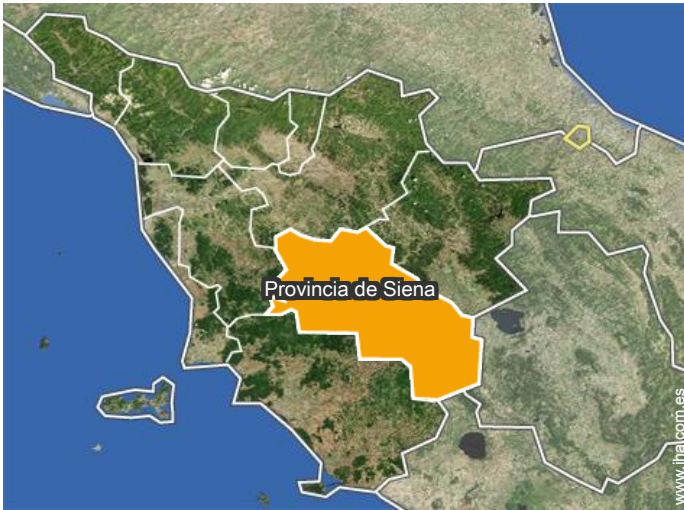

→ Siena, Provincia de Siena, Toscana, Italia
→ Distancia : 55km
→ Tiempo : 50'

• Aeropuerto Pisa Galileo Galilei

→ Pisa, Provincia de Pisa, Toscana, Italia
→ Distancia : 150km
→ Tiempo : 2h

• Estación de tren Badesse

→ Badesse, Provincia de Siena, Toscana, Italia
→ Distancia : 5km
→ Tiempo : 15'

- Monteriggioni : (10km)
- Greve in Chianti : (20km)
- Monte San Savino : (34km)

Contacto

Idiomas
hablados

Localización

Calendario de disponibilidades - a partir de : marzo 2019