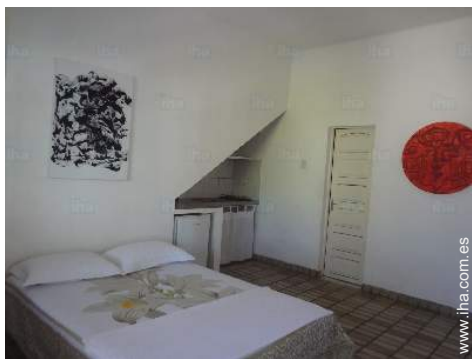

Interior

- Capacidad de alojamiento :
de 1 a 14 huéspedes, 5 Habitación de huéspedes
- Superficie habitable :
300m²
- Confort interior a disposición de los huéspedes :
Vajilla/cubiertos, wifi, ventilador de pared

• **litera-cama(s) :**

1 cama de matrimonio, 1 cama nido 1 pers

• **Vista :**

Mar/océano

• **Confort interior e instalaciones :**

Ropero, nevera, integralmente climatizado, ventilador suplementario

Estudio "Manga"