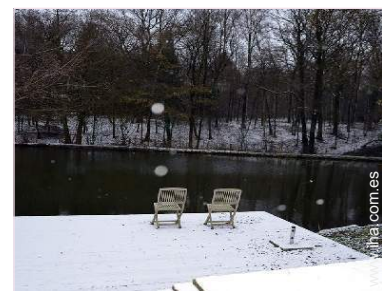

• Exterior privado :

Terraza 9m², terraza cubierta 15m², mesa(s) de jardín, 4 silla(s) de jardín, 2 reposera(s)