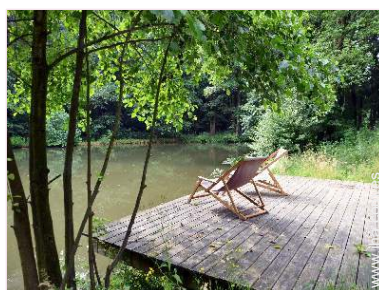

• Exterior privado :

Terraza 9m², terraza cubierta 15m², mesa(s) de jardín, 4 silla(s) de jardín, 2 reposera(s)